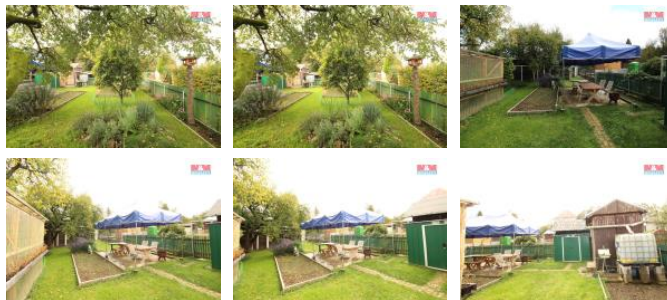

K prodeji, pozemky - zahrada

Cena za nemovitost:

471 000 K

íslo inzerátu (ID): 4284150 Datum vydání: 01.01.2025

Lokalita:
Cheb

Nabízíme k prodeji krásnou zahrádku na okraji Aše o rozloze 178 m², ideální pro rekreaci a p stitelství. Nemovitost disponuje k Inou, která poskytne dostate ný prostor pro uložení ná adí a zahradního vybavení. Parcela je v dobrém stavu, pe liv udržovaná a p ipravená k okamžitému využití. Velkou výhodou této nabídky je možnost odkoupení sousedícího pozemku, na kterém se nachází d ev ná chatka, ideální pro víkendové a sezonní ubytování. Pozemek dle územního plánu pat í do ploch - bydlení m stského charakteru, bydlení v bodových domech a viladomech. Max. zastav ná plochá íní 25%, podlažnost 3-4NP. Neváhejte a kontaktujte nás pro více informací nebo domluvení prohlídky. Tato jedine ná nabídka eká práv na vás.

ID inzerátu ESO:	4284150
Inzerát aktualizován:	01.01.2025
Inzerát vydán:	10.10.2024
ID zakázky v RK:	900886768
Stav:	Dobrý
Vlastnictví:	Osobní
Plocha pozemku:	178 m²
Kód zakázky:	886768

KONTAKTNÍ ÚDAJE:

Miroslav Škurla

Tel:

296 399 006

Email:

info@mmreality.cz

**MaM reality holding,
a.s.**

Tel:

800 100 446

Adresa:

**Krakovská 1675/2, 11000
Praha - Nové M sto**

Web:

www.mmreality.cz