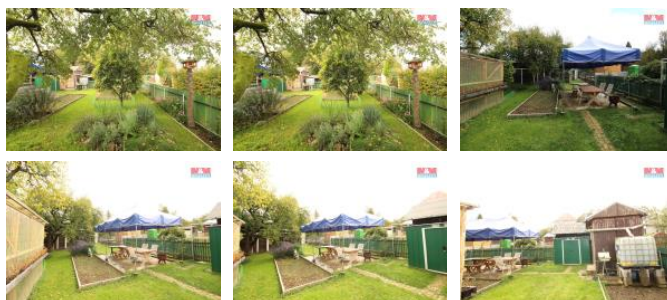

K prodeji, pozemky - zahrada

íslo inzerátu (ID): 4284150 Datum vydání: 19.10.2024

Cena za nemovitost:

471 000 K

Lokalita:
Cheb

Nabízíme k prodeji krásnou zahrádku na okraji Aše o rozloze 178 m², ideální pro rekreaci a p stitelství. Nemovitost disponuje k Inou, která poskytne dostate ný prostor pro uložení ná adí a zahradního vybavení. Parcela je v dobrém stavu, pe liv udržovaná a p ipravená k okamžitému využití. Velkou výhodou této nabídky je možnost odkoupení sousedícího pozemku, na kterém se nachází d ev ná chatka, ideální pro víkendové a sezonní ubytování. Pozemek dle územního plánu pat í do ploch - bydlení m stského charakteru, bydlení v bodových domech a viladomech. Max. zastav ná plochá íní 25%, podlažnost 3-4NP. Neváhejte a kontaktujte nás pro více informací nebo domluvení prohlídky. Tato jedine ná nabídka eká práv na vás.

ID inzerátu ESO:	4284150
Inzerát aktualizován:	19.10.2024
Inzerát vydán:	10.10.2024
ID zakázky v RK:	900886768
Stav:	Dobrý
Vlastnictví:	Osobní
Plocha pozemku:	178 m²
Kód zakázky:	886768

KONTAKTNÍ ÚDAJE:

Miroslav Škurla

Tel:

296 399 006

Email:

info@mmreality.cz

**MaM reality holding,
a.s.**

Tel:

800 100 446

Adresa:

**Krakovská 1675/2, 11000
Praha - Nové M sto**

Web:

www.mmreality.cz