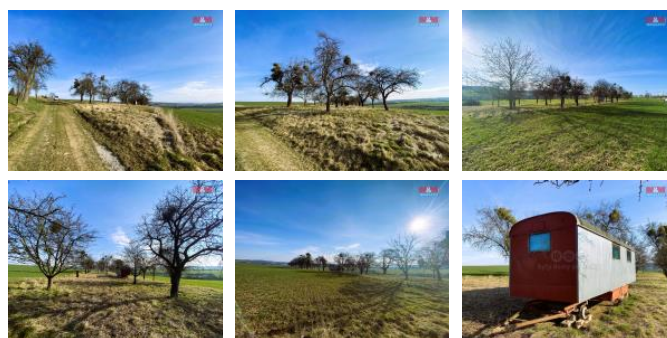

K prodeji, pozemky - zahrada

íslo inzerátu (ID): 4285336 Datum vydání: 12.01.2025

Cena za nemovitost:

1 199 000 K

Lokalita:

Krom íž

Nabízíme k prodeji rozsáhlé pozemky určené pro rekreaci v obci Soběsuky, okres Kroměříž. Tato lokalita je situována pouze 12 minut jízdy od města Kroměříž, což zajišťuje výbornou dostupnost.

Pozemky mají celkovou rozlohu 2921 m², s příbližnou šířkou 34 metrů a délkou téměř 100 metrů. Nejsou zde žádné inženýrské sítě a není možno je napojit. Na pozemku se nachází maringotka a vzrostlé ovocné stromy, což přidává na jeho atraktivitu a nabízí příjemné prostředí pro relaxaci a odpočinek. Není zde možnost výstavby.

V obci Soběsuky najdete sportovní hřiště, restauraci, knihovnu a dětské hřiště, což zajišťuje pobyt a nabízí aktivity pro všechny věkové kategorie.

Tento pozemek představuje ideální příležitost pro ty, kteří hledají místo pro rekreaci blízko města s dobrou občanskou vybaveností. S financováním vám pomůže náš hypoteční specialista. Pro další informace a domluvení prohlídky prosím kontaktujte našeho makléře.

ID inzerátu ESO:	4285336
Inzerát aktualizován:	12.01.2025
Inzerát vydán:	16.10.2024
ID zakázky v RK:	900888022
Stav:	Dobrý
Vlastnictví:	Osobní
Plocha pozemku:	2921 m²
Kód zakázky:	888022

KONTAKTNÍ ÚDAJE:

Vojtěch Burda

Tel:

296 399 006

Email:

info@mmreality.cz

**MaM reality holding,
a.s.**

Tel:

800 100 446

Adresa:

Krakovská 1675/2, 11000

Praha - Nové Město

Web:

www.mmreality.cz