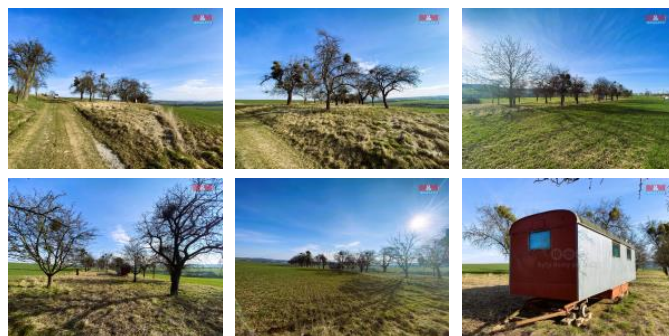

K prodeji, pozemky - zahrada

íslo inzerátu (ID): 4285336 Datum vydání: 18.12.2024

Cena za nemovitost:

1 199 000 K

Lokalita:

Krom íž

Nabízíme k prodeji rozsáhlé pozemky určené pro rekreaci v obci Sobesuky, okres Kroměříž. Tato lokalita je situována pouze 12 minut jízdy od města Kroměříž, což zajišťuje výbornou dostupnost.

Pozemky mají celkovou rozlohu 2921 m², s příbližnou šířkou 34 metrů a délkou téměř 100 metrů. Nejsou zde žádné inženýrské sítě a není možno je napojit. Na pozemku se nachází maringotka a vzrostlé ovocné stromy, což přidává na jeho atraktivitu a nabízí příjemné prostředí pro relaxaci a odpočinek. Není zde možnost výstavby.

V obci Sobesuky najdete sportovní hřiště, restauraci, knihovnu a dětské hřiště, což zajišťuje pobyt a nabízí aktivity pro všechny věkové kategorie.

Tento pozemek představuje ideální příležitost pro ty, kteří hledají místo pro rekreaci blízko města s dobrou občanskou vybaveností. S financováním vám pomůže náš hypoteční specialista. Pro další informace a domluvení prohlídky prosím kontaktujte našeho makléře.

ID inzerátu ESO:	4285336
Inzerát aktualizován:	18.12.2024
Inzerát vydán:	16.10.2024
ID zakázky v RK:	900888022
Stav:	Dobrý
Vlastnictví:	Osobní
Plocha pozemku:	2921 m²
Kód zakázky:	888022

KONTAKTNÍ ÚDAJE:

Vojtěch Burda

Tel:

296 399 006

Email:

info@mmreality.cz

**MaM reality holding,
a.s.**

Tel:

800 100 446

Adresa:

Krakovská 1675/2, 11000

Praha - Nové Město

Web:

www.mmreality.cz