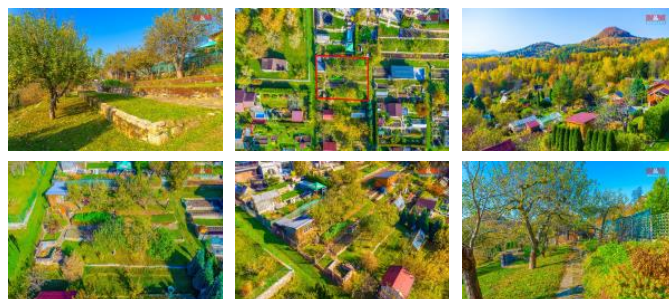

K prodeji, pozemky - zahrada

íslo inzerátu (ID): 4290010 Datum vydání: 10.01.2025

Cena za nemovitost:

940 000 K

Lokalita:

eská Lípa

Nabízíme k prodeji zahrady s dřevěnou chatkou v malebné lokalitě Nového Boru - H Ebenka, ideální pro relaxaci a útek od každodenního shonu. Tato samostatně stojící nemovitost se nachází v klidné části obce, na samotném vrcholu zahrádkářské kolonie, a nabízí nádherný výhled do okolí. Chatka má jedno nadzemní podlaží a jedno podzemní podlaží. K chatce náleží terasovitý pozemek s několika ovocnými stromy, což zaručuje příjemné prostředí. Přístup je zde 1 minutu pěší chůze od hlavní komunikace. Voda je zde užitková, s možností zavedení elektřiny až k chatce. Stav nemovitosti je dobrý, ideální pro víkendové pobyty i menší úpravy dle vlastních představ. Místo je ideální pro pěstování vlastního ovoce nebo zeleniny. Neváhejte nás kontaktovat pro více informací i prohlídku.

ID inzerátu ESO:	4290010
Inzerát aktualizován:	10.01.2025
Inzerát vydán:	04.11.2024
ID zakázky v RK:	900889431
Stav:	Dobrý
Vlastnictví:	Osobní
Plocha pozemku:	338 m²
Kód zakázky:	889431

KONTAKTNÍ ÚDAJE:

Marie Kučerová

Tel:

296 399 006

Email:

info@mmreality.cz

MaM reality holding,

a.s.

Tel:

800 100 446

Adresa:

Krakovská 1675/2, 11000

Praha - Nové Město

Web:

www.mmreality.cz