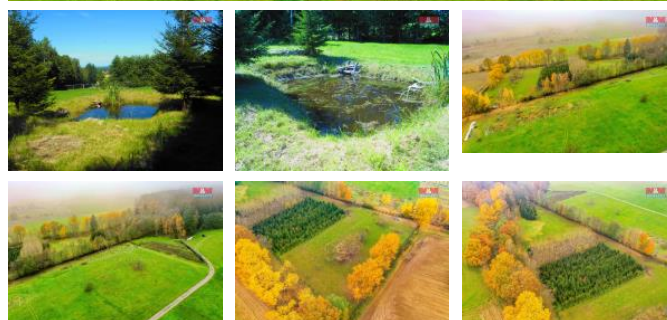

K prodeji, pozemky - zahrada

íslo inzerátu (ID): 4293667 Datum vydání: 03.02.2025

Cena za nemovitost:

3 150 000 K

Lokalita:
Prachatice

Nabízíme k prodeji unikátní zahradu o rozloze 20 749 m², nacházející se v katastrálním území Hořívka na samotě, která zaručuje klid a soukromí. Nemovitost se skládá z několika parcel, včetně neudržovaného ovocného sadu a rozsáhlé plochy trvalého travního porostu (TTP). Pozemky jsou dle územního plánu určeny k zemědělské výrobě. Na pozemku se nachází malá tůňka a menší vydlážděný rybníček, které mohou sloužit k relaxaci. Vzrostlé stromy, jako ořechy a náletové dřeviny, poskytují příjemný stín. Celý pozemek je oplocen a podél severní strany protéká místní potůček, který dodává kouzlo této nemovitosti. Ideální pro milovníky přírody a samoty. Veškerá občanská vybavenost ve 3 km vzdálených Lhencích. Pro více informací nás neváhejte kontaktovat.

ID inzerátu ESO:	4293667
Inzerát aktualizován:	03.02.2025
Inzerát vydán:	20.11.2024
ID zakázky v RK:	900890869
Stav:	Dobrý
Vlastnictví:	Osobní
Plocha pozemku:	20749 m ²
Kód zakázky:	890869

KONTAKTNÍ ÚDAJE: