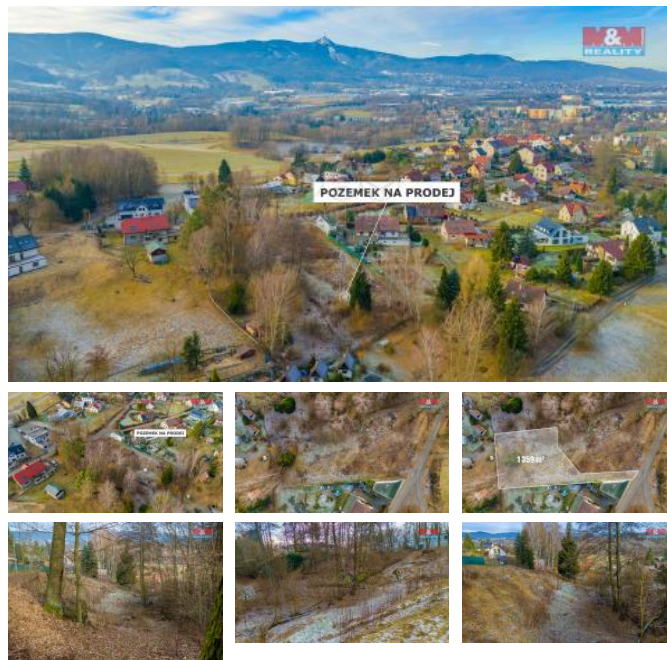

K prodeji, pozemky - zahrada

íslo inzerátu (ID): 4295424 Datum vydání: 04.01.2025

Cena za nemovitost:

999 000 K

Lokalita:
Liberec

Na hřišti máme pozemek o rozloze 1359 m², situovaný v druhé řadě v klidné části Vesce, vedle sportovního areálu. Zde máte možnost užívat si soukromí a klid, ale zároveň být na dosah přírody i městského života – ideální místo pro vaše bydlení nebo investici. Ale pozor, tento zápas nebude pro každého. Stavební řízení bude tvrdým soupeřem, který vás provějí na plno. Jen ti, kteří jsou připraveni na dlouhou hru a mají odvahu pokračovat v ekakčce, mohou slavit vítězství. Pozemek nabízí dostatek prostoru pro rodinný dům, zahradu a relaxační zónu – ideální pro ty, kdo si chtějí postavit svůj vlastní "stadion". Lokalita je skvělým partnerem – Vesec je známý svou dostupností, skvělou občanskou vybaveností a nádhernými přírodními scenériemi. Tak co, máte plán? Mí je tebe na vaší straně hřiště. Chcete dát gól, nebo se raději poradit o strategii? Kontaktujte nás a jdeme na to!

ID inzerátu ESO:	4295424
Inzerát aktualizován:	04.01.2025
Inzerát vydán:	26.11.2024
ID zakázky v RK:	900892668
Stav:	Dobrý
Vlastnictví:	Osobní
Plocha pozemku:	1359 m ²
Kód zakázky:	892668

KONTAKTNÍ ÚDAJE: