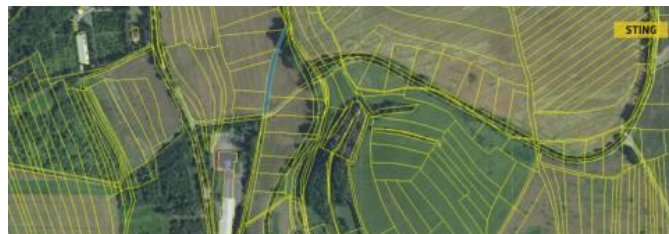

K prodeji, pozemky - zemědělská plocha, 1079 m²

Cena za nemovitost:

132 100 K

Číslo inzerátu (ID): 4015034 Datum vydání: 30.12.2024

Lokalita:

Uherské Hradiště

Ve výhradním zastoupení nabízíme pozemek v Buchlovicích, v části Od Sovína. Pozemek má rozlohu 1079 m², zapsaný jako zemědělská plocha, ZPF. K tomuto pozemku lze dokoupit další pozemky v katastrálním území Buchlovice. Více info v RK. Do konce ledna 2025 nabízíme prostřednictvím našeho partnera úrokovou sazbu od 4,79 % p.a. Více informací Vám sdělí náš specialista na prohlídce.

ID inzerátu ESO:	4015034
Inzerát aktualizován:	30.12.2024
Inzerát vydán:	27.01.2022
ID zakázky v RK:	123569
Plocha:	1079 m ²
Plocha pozemku:	1079 m ²

KONTAKTNÍ ÚDAJE:

Zákaznický servis

Tel:

800 103 010,602 741