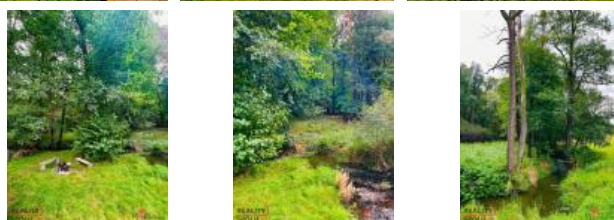

K prodeji, pozemky - zemědělská plocha, 1277 m²

Cena za nemovitost:

690 000 K

číslo inzerátu (ID): 4286865 Datum vydání: 25.10.2024

Lokalita:

Příbram

Exkluzivně nabízíme k prodeji nádherný pozemek o celkové výměře 1277m² v obci Rybníky. Parcela je v těsné blízkosti kouzelné říčky Kocáby. Přístup k pozemku je přes parcelu 218/4 (ostatní plocha/cesta). Parcela v dlouhodobém pronájmu od státního pozemkového úřadu. Prodáváný pozemek je v katastru veden jako trvalý travní porost. Mobilní stavba není součástí prodeje!

Pokud chcete vlastnit okouzlivé místo v přírodě jen pro sebe, je tato nabídka určena přímo pro Vás.

ID inzerátu ESO:	4286865
Inzerát aktualizován:	25.10.2024
Inzerát vydán:	21.10.2024
Plocha:	1277 m ²
Plocha pozemku:	1277 m ²