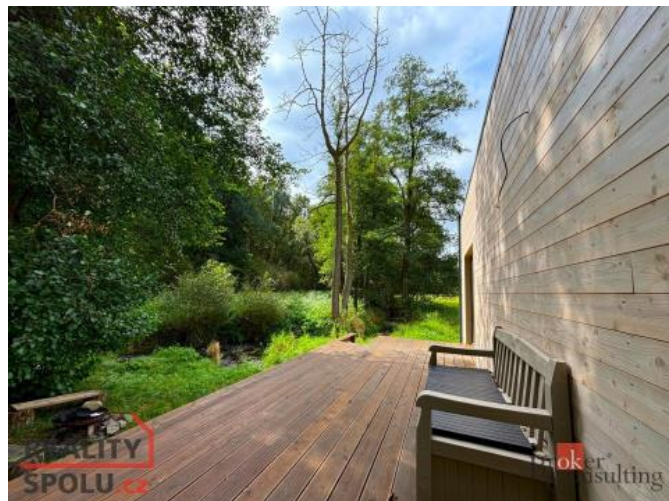

Pokud chcete vlastnit okouzlivé místo v přírodě jen pro sebe, je tato nabídka určena přímo pro Vás.

ID inzerátu ESO:	4286865
Inzerát aktualizován:	25.10.2024
Inzerát vydán:	21.10.2024
Plocha:	1277 m ²
Plocha pozemku:	1277 m ²