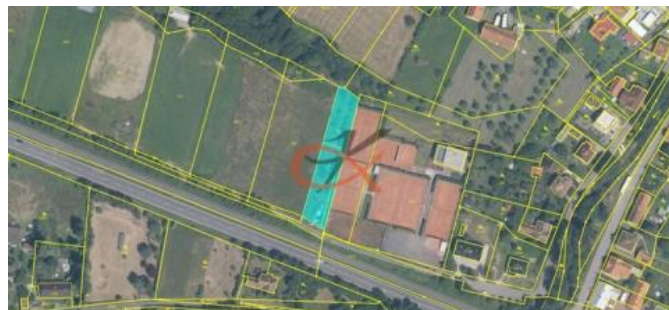

## K prodeji, pozemky - zemědělská plocha, 1420 m<sup>2</sup>

Cena za nemovitost:

**300 000 K**

Číslo inzerátu (ID): 4095225 Datum vydání: 30.11.2024

Lokalita:  
**Vsetín**

Prodej podílu ve výši 1/2 dvou na sebe navazujících pozemků vedených jako orná plocha o celkové výměře 1420 m<sup>2</sup>. Nachází se o okrajové části obce, v blízkosti hlavní silnice. Dle územního plánu jsou pozemky zakresleny jako plocha občanského vybavení – plocha pro tělovýchovu a sport.

ID inzerátu ESO:	4095225
Inzerát aktualizován:	30.11.2024
Inzerát vydán:	08.11.2022
ID zakázky v RK:	6139
Plocha:	1420 m <sup>2</sup>
Plocha pozemku:	1420 m <sup>2</sup>