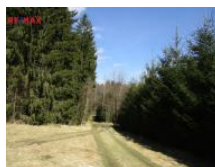

K prodeji, pozemky - zem d lská p da, 17735 m2

Cena za nemovitost:

860 500 K

íslo inzerátu (ID): 4215935 Datum vydání: 21.08.2024

Lokalita:
Jind ich v Hradec

Nabízíme pozemky katastrální území Deštná
V obci Deštná u Jind ichova Hradce vám exkluzivn nabízíme k
prodeji trvalé travní porosty, ornou p du, lesní pozemek vše o
celkové rozloze 17 735 m2.

M sto Deštná leží na Dírenském potoce 15 km severozápadn od
Jind ichova Hradce v okrese Jind ich v Hradec v Jiho eském kraji.
Žije v n m 763 obyvatel.

Pozemky se nacházejí mezi obci Lodhé ov a Deštná, na samot
nazívané u Lískovc .

Okolí Deštné je velmi p íhodné pro krásné procházky a houba ení.
Spojení se sv tem zajiš uje autobusová doprava.

Zaujala Vás tato nabídka?

Vychutnejte si jedine nou atmosféru osobn .

Pro více informací volejte maklé e.

ID inzerátu ESO:	4215935
Inzerát aktualizován:	21.08.2024
Inzerát vydán:	24.01.2024
ID zakázky v RK:	381172
Plocha:	17735 m2
Plocha pozemku:	17735 m2