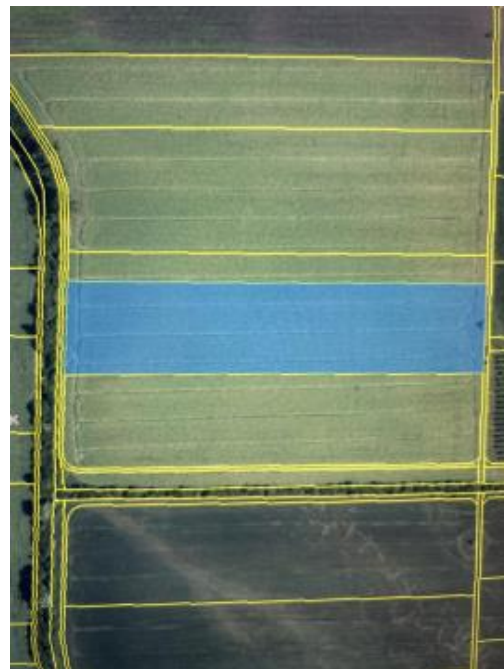

## K prodeji, pozemky - zemědělská plocha, 27386 m<sup>2</sup>

Cena za nemovitost:

**5 477 200 K**

Číslo inzerátu (ID): 4307151 Datum vydání: 17.02.2025

Lokalita:

**Běclav**

Nabízíme k prodeji pozemky v obci Bavory okr. Běclav.

Oblast se jmenuje Pod silnicí a k pozemku vede nepevná  
zemědělská cesta.

Tento pozemek není v územním plánu určený k výstavbě obytných  
domů.

Jedná se o pozemky v územním plánu a na katastru nemovitosti  
vedené jako orná plocha.

Pozemky prodáváme jako investiční příležitost.

Pro více informací volejte makléře.

ID inzerátu ESO:	4307151
Inzerát aktualizován:	17.02.2025
Inzerát vydán:	28.01.2025
ID zakázky v RK:	265
Plocha:	27386 m <sup>2</sup>
Plocha pozemku:	27386 m <sup>2</sup>