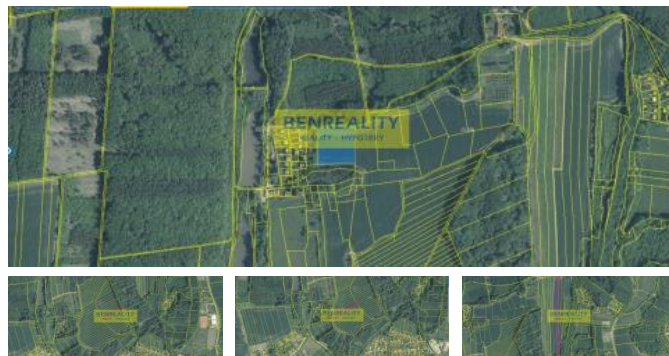

K prodeji, pozemky - zem d lská p da, 28624 m2

Cena za nemovitost:

0 K

íslo inzerátu (ID): 4165173 Datum vydání: 07.03.2024

Lokalita:
Zlín

Cena k jednání. Exklusivní prodej pozemk 28624m2 Zlín
Zbožensko pod Mladcovou. Více info zašleme na mail. Cena k
jednání. Exklusivní prodej pozemk 28624m2 Zlín Zbožensko pod
Mladcovou. Více info zašleme na mail.

ID inzerátu ESO:	4165173
Inzerát aktualizován:	07.03.2024
Inzerát vydán:	22.06.2023
ID zakázky v RK:	3472
Plocha:	28624 m2
Plocha pozemku:	28624 m2

KONTAKTNÍ ÚDAJE:

**Tomáš Benda -
zavolejte, napište
kdykoliv**
Tel:
724919490
Email:
tomas.benda@email.cz