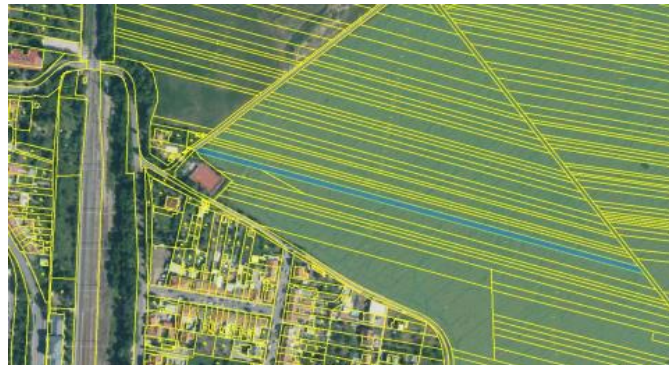

K prodeji, pozemky - zemědělská plocha, 2930 m²

Cena za nemovitost:

778 350 K

Číslo inzerátu (ID): 4202953 Datum vydání: 31.08.2024

Lokalita:

Brno-město

Prodej pozemku - orná plocha v Brně - Chřlčích, při ulici Výspa.

Plocha 2930 m², šířka pozemku 6 m.

Cena 778350 Kč, zahrnuje již provizi RK.

2930

ID inzerátu ESO:	4202953
Inzerát aktualizován:	31.08.2024
Inzerát vydán:	23.11.2023
ID zakázky v RK:	538436
Plocha:	2930 m ²
Užitná plocha:	2930 m ²
Plocha pozemku:	2930 m ²