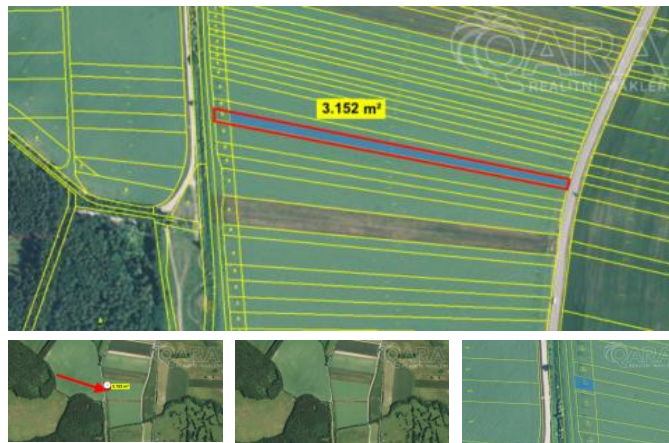

## K prodeji, pozemky - zem d lská p da, 3152 m<sup>2</sup>

Cena za nemovitost:

**74 000 K**

íslo inzerátu (ID): 4250865 Datum vydání: 21.01.2025

Lokalita:  
**Hodonín**

Exkluzivn nabízíme k prodeji pozemky (pole) o velikosti 3.152 m<sup>2</sup> v katastrálním území Javorník nad Veli kou v okrese Hodonín. Jedná se o prodej spoluvlastnického podílu 1/2, tedy 50 % vlastnictví.

Pozemky jsou zapsány na LV 2434 s parcelními ísly 7027 (2.995 m<sup>2</sup>) a 7028 (157 m<sup>2</sup>) o celkové vým ě 3.152 m<sup>2</sup>. Pozemky na sebe navazují.

GPS : 48.8353664N, 17.5153800E

Orná p da je vnímána jako bezpečná dlouhodobá investice udržující trvalou hodnotu. Vhodné i pro mén zkušené investory. Zem d lská p dy ubívá, je unikátní a proto její cena roste. R st cen umož ůje zhodnocení finan ních prost edk a ochranu p ed inflací.

Jsme p ímí majitelé. Neplatíte provizi RK.

ID inzerátu ESO:	4250865
Inzerát aktualizován:	21.01.2025
Inzerát vydán:	31.05.2024
ID zakázky v RK:	12337
Plocha:	3152 m <sup>2</sup>
Plocha pozemku:	3152 m <sup>2</sup>