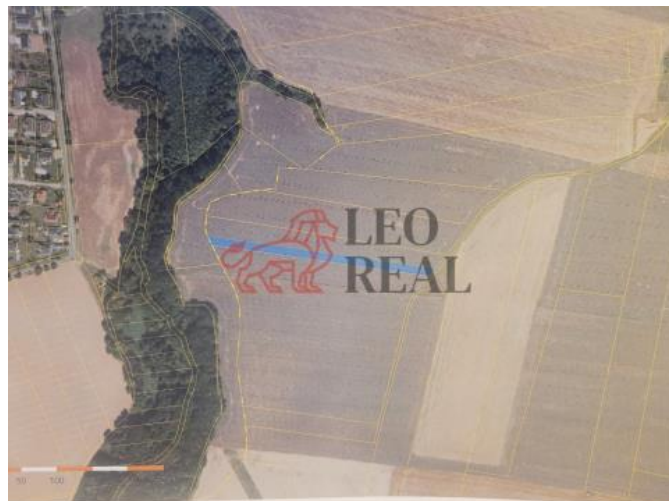

K prodeji, pozemky - zemědělská plocha, 3511 m²

Cena za nemovitost:

350 000 K

číslo inzerátu (ID): 4315821 Datum vydání: 03.03.2025

Lokalita:
Praha-východ

Pozemek v katastrálním území Dobruška, parc. č. 839, vedený jako orná plocha se nachází cca 180 metrů od poslední zástavby. Vhodné jako investice.

ID inzerátu ESO:	4315821
Inzerát vydán:	03.03.2025
ID zakázky v RK:	BD1023
Stav:	Velmi dobrý
Plocha:	3511 m ²
Plocha pozemku:	3511 m ²

KONTAKTNÍ ÚDAJE:

Bohuslav Dubanský

MBA

Tel:

608048941

Email:

b.dubansky@leoreal.cz