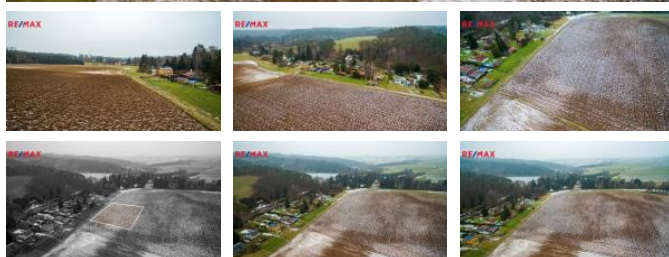

K prodeji, pozemky - zemědělská plocha, 3597 m²

Cena za nemovitost:

1 790 000 K

Číslo inzerátu (ID): 4307581 Datum vydání: 29.01.2025

Lokalita:

Praha-východ

Exkluzivní nabídka rovinného pozemku v katastrálním území Hradec u Stříbrné Skalice o výměře 3 597 m².

Hradec je částí obce Stříbrná Skalice, leží v údolí Jevanského potoka 3,5 km severně od Stříbrné Skalice. Plošně tvoří chaty a rekreační objekty.

Dle ÚPI je nabízená nemovitost zařazena do Zóny zemědělské s hlavním využitím funkcí živočišné a rostlinné výroby, a s tím souvisejících činností.

Možnost napojení na elektřinu a obecní vodovod.

V případě zájmu o prohlídku nebo doplňujících informací mě neváhejte kontaktovat.

Děkujeme a těšíme se na setkání s Vámi. :-)

ID inzerátu ESO:	4307581
Inzerát vydán:	29.01.2025
ID zakázky v RK:	406373
Plocha:	3597 m ²
Plocha pozemku:	3597 m ²