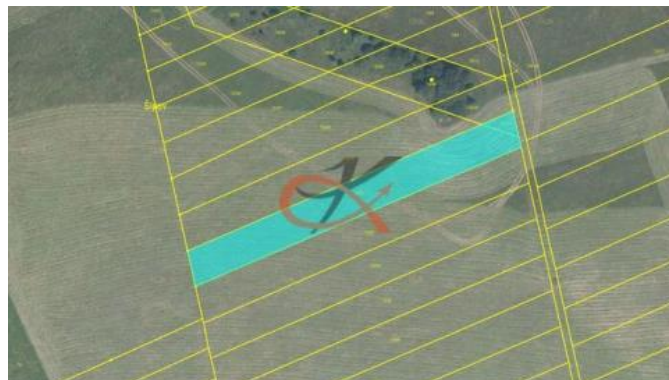

K prodeji, pozemky - zemědělská plocha, 3921 m²

Cena za nemovitost:

100 800 K

Číslo inzerátu (ID): 4095173 Datum vydání: 08.11.2024

Lokalita:
Vsetín

Prodej podílu ve výši 3/7 pozemku o celkové výměře 3921 m². Jedná se o pozemek obdélníkového tvaru o celkové výměře 3783 m² - vedený jako orná plocha. Druhá parcela je trojúhelníkového tvaru o celkové výměře 138 m² – vedený jako ostatní plocha. Dle územního plánu jsou vedené jako plocha zemědělská. Pozemky jsou zcela zatravněny. Nachází se v okrajové části obce.

ID inzerátu ESO:	4095173
Inzerát aktualizován:	08.11.2024
Inzerát vydán:	08.11.2022
ID zakázky v RK:	6101
Plocha:	3921 m ²
Plocha pozemku:	3921 m ²

KONTAKTNÍ ÚDAJE:

Tomáš Kocourek

Tel:

777 200 801

Email:

roznov@reality-kocourek.cz