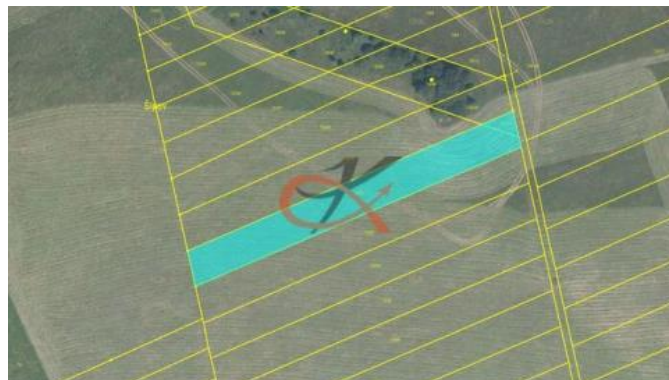

K prodeji, pozemky - zemědělská plocha, 3921 m²

Cena za nemovitost:

100 800 K

Číslo inzerátu (ID): 4095173 Datum vydání: 05.02.2025

Lokalita:
Vsetín

Prodej podílu ve výši 3/7 pozemku o celkové výměře 3921 m². Jedná se o pozemek obdélníkového tvaru o celkové výměře 3783 m² - vedený jako orná plocha. Druhá parcela je trojúhelníkového tvaru o celkové výměře 138 m² - vedený jako ostatní plocha. Dle územního plánu jsou vedené jako plocha zemědělská. Pozemky jsou zcela zatravněny. Nachází se v okrajové části obce.

ID inzerátu ESO:	4095173
Inzerát aktualizován:	05.02.2025
Inzerát vydán:	08.11.2022
ID zakázky v RK:	6101
Plocha:	3921 m ²
Plocha pozemku:	3921 m ²

KONTAKTNÍ ÚDAJE:

Tomáš Kocourek

Tel:

777 200 801

Email:

roznov@reality-kocourek.cz