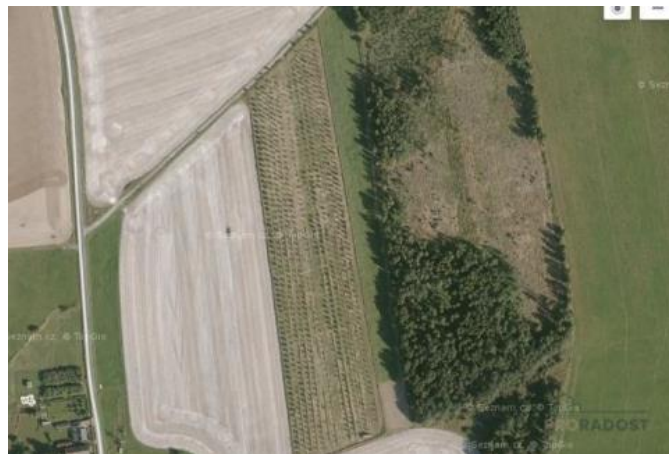

Na pozemku se nachází 1000-ks ovocných stromů,

z toho 500 stromů - švestky

350 stromů - hruška

150 stromů jablka - jaderňák moravská

Pozemek je částečně oplocen.

Na tento pozemek je možná dotace na sadovnictví, která je již
schválena a každoročně doplňována.

K pozemku vede zpevněná cesta

Další informace Vám sdělím na prohlídce, cena k jednání...

ID inzerátu ESO:	4208172
Inzerát aktualizován:	17.10.2024
Inzerát vydán:	15.12.2023
ID zakázky v RK:	20764
Plocha:	40158 m ²
Plocha pozemku:	40158 m ²