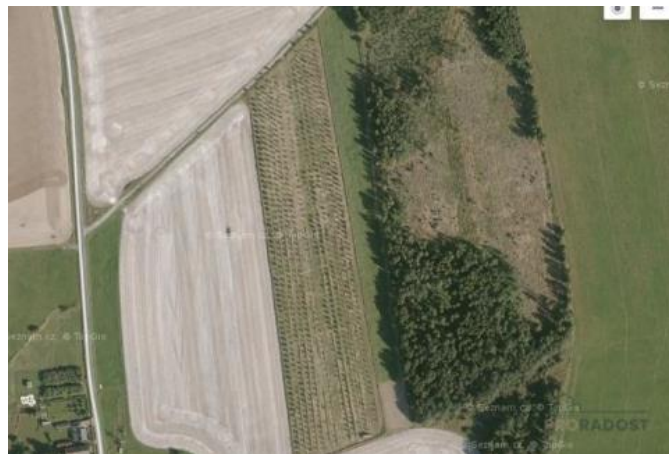

Na pozemku se nachází 1000-ks ovocných stromů,

z toho 500 stromů - švestky

350 stromů - hruška

150 stromů jablka - jaderňák moravská

Pozemek je částně oplocen.

Na tento pozemek je možná dotace na sadovnictví, která je již
schválena a každoročně doplňována.

K pozemku vede zpevněná cesta

Další informace Vám sdělím na prohlídce, cena k jednání...

ID inzerátu ESO:	4208172
Inzerát aktualizován:	20.08.2024
Inzerát vydán:	15.12.2023
ID zakázky v RK:	20764
Plocha:	40158 m ²
Plocha pozemku:	40158 m ²