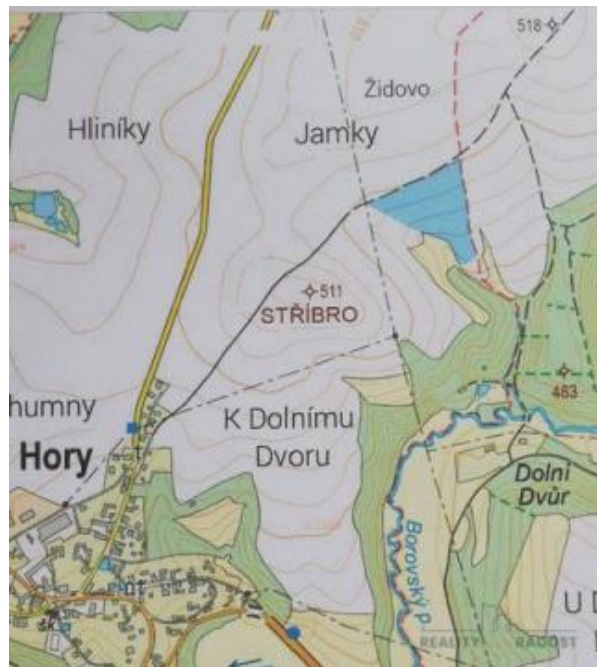

## K prodeji, pozemky - zemědělská plocha, 40478 m<sup>2</sup>

Cena za nemovitost:

**1 990 000 K**

Číslo inzerátu (ID): 4242947 Datum vydání: 28.10.2024

Lokalita:  
**Havlíčkův Brod**

V zastoupení majitele Vám nabízím prodej pozemků v katastru Stříbrné Hory u Písečnice, kde se jedná o celek o rozloze 40.478m<sup>2</sup>. Z toho orná plocha 33.575m<sup>2</sup> a 6.903m<sup>2</sup> trvalý travní porost.

ID inzerátu ESO:	4242947
Inzerát aktualizován:	28.10.2024
Inzerát vydán:	03.05.2024
ID zakázky v RK:	22307
Plocha:	40478 m <sup>2</sup>
Plocha pozemku:	40478 m <sup>2</sup>