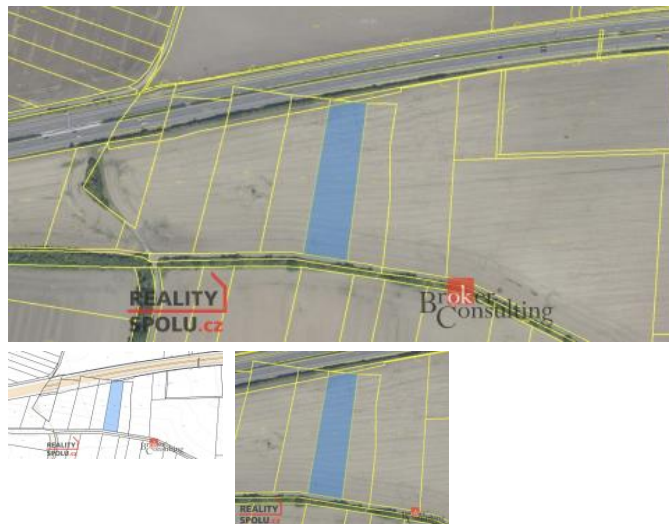

## K prodeji, pozemky - zemědělská plocha, 4499 m<sup>2</sup>

Cena za nemovitost:

**256 352,5 K**

Číslo inzerátu (ID): 4279561 Datum vydání: 12.03.2025

Lokalita:  
**Nymburk**

Nabízíme k prodeji 3/4 podílu pole o výměře 4499m<sup>2</sup> v obci Sáňy. Pole se nachází na klidném místě v obci Dobšice. Ideální jako investiční příležitost. Sáňy jsou obec v okrese Nymburk ve Středočeském kraji. Leží necelých deset kilometrů jihovýchodně od Podbrd.

Neváhejte se nás kontaktovat pro více informací o tomto pozemku.

ID inzerátu ESO:	4279561
Inzerát aktualizován:	12.03.2025
Inzerát vydán:	20.09.2024
Plocha:	4499 m <sup>2</sup>
Plocha pozemku:	4499 m <sup>2</sup>