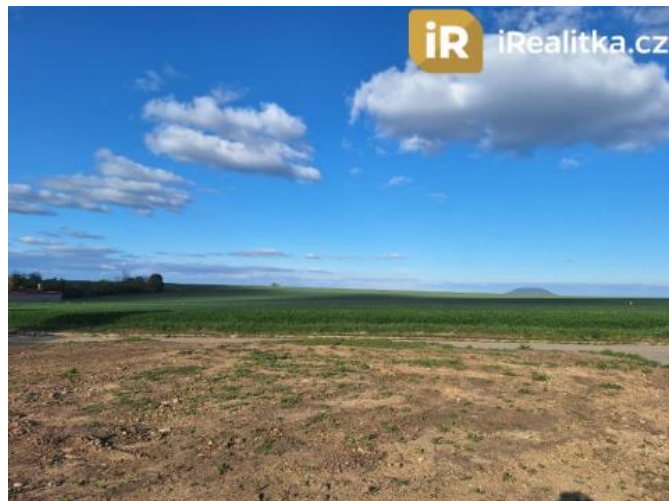

K prodeji, pozemky - zemědělská plocha, 67561 m²

Cena za nemovitost:

2 590 000 K

číslo inzerátu (ID): 4211249 Datum vydání: 12.03.2025

Lokalita:

Litomyšl

Nabízíme Vám k prodeji ornou plochu skládající se ze 4 pozemků ve výlučném vlastnictví (nikoli podíly), které se nacházejí v úrodné oblasti Litomyšlska nedaleko obce Soběnice, která je částí obce Libušice. Celková výměra pozemků činí 67.561 m².

U pozemků je zajištěn dlouhodobý pronájem u spolehlivého vlastníka (ZD Libušice) na cca 20 let se zajímavým výnosem, který v etn dan činí cca 35.800,- Kč. Pacht je navázán na úřední cenu pachtu, při jejím vzestupu se tedy automaticky zvyšuje.

Při zvýšení dan z nemovitosti se o tuto částku zvyšuje pacht a nájemné se tak nesnižuje. Jedná se o investici i do orné plochy bez ostatních ploch nebo trvalých travních porostů.

Právní servis včetně úschovy u advokáta v ceně.

Pro více informací nás neváhejte kontaktovat. číslo zakázky: 10593

ID inzerátu ESO:	4211249
Inzerát aktualizován:	12.03.2025
Inzerát vydán:	04.01.2024
ID zakázky v RK:	10593
Plocha:	67561 m²
Plocha pozemku:	67561 m²

KONTAKTNÍ ÚDAJE:

Pavel Jiříček

Tel:

+420605404404

Email:

info@irealitka.cz

iRealitka.cz

Tel:

+420 605 115 700

Adresa:

ajkovského 916, 50009

Hradec Králové

Web:

www.irealitka.cz/