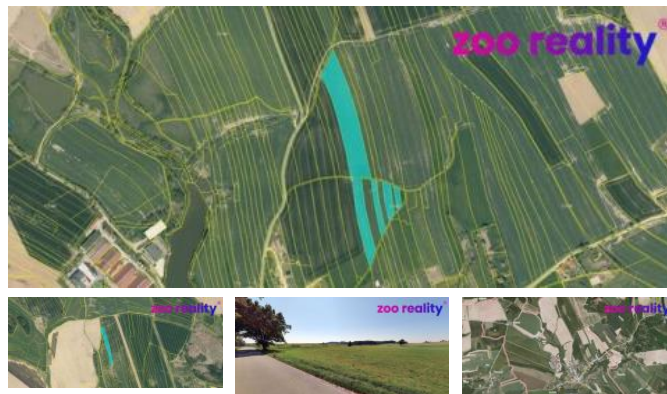

## K prodeji, pozemky - zemědělská plocha, 8927 m<sup>2</sup>

Cena za nemovitost:

**681 000 K**

Číslo inzerátu (ID): 4230716 Datum vydání: 19.11.2024

Lokalita:  
**Jindřichov v Hradci**

Nabízíme k prodeji spoluvlastnické podíly na souboru pozemků v katastrálním území Deštná u Jindřichova Hradce. Podíly na pozemcích jsou o velikosti 1/3 u tří pozemků, které jsou vedeny jako trvalý travní porost a v současnosti jsou využívány jako pole. Výměra odpovídající podíl činí 3567,66 m<sup>2</sup>. Podíly o velikosti 1/6 jsou z pěti pozemků. Pozemky jsou vedeny a užívány jako orná plocha. Výměra pozemků odpovídající velikosti podíl činí 5359,26 m<sup>2</sup>. Celková výměra je 8927 m<sup>2</sup>.

ID inzerátu ESO:	4230716
Inzerát aktualizován:	19.11.2024
Inzerát vydán:	18.03.2024
ID zakázky v RK:	7906
Plocha:	8927 m <sup>2</sup>
Plocha pozemku:	8927 m <sup>2</sup>