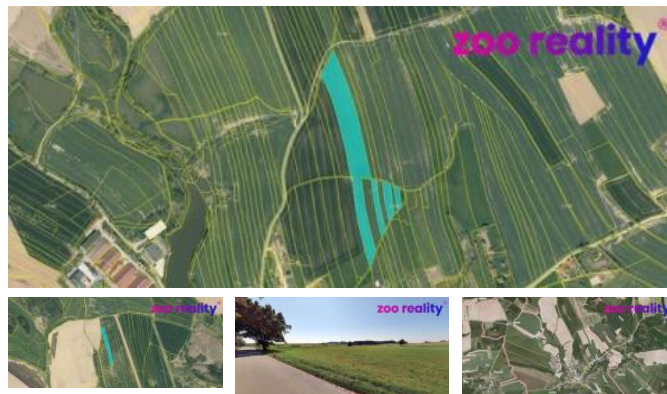

## K prodeji, pozemky - zemědělská plocha, 8927 m<sup>2</sup>

Cena za nemovitost:

**681 000 K**

Číslo inzerátu (ID): 4230716 Datum vydání: 22.08.2024

Lokalita:  
**Jindřichov v Hradci**

Nabízíme k prodeji spoluvlastnické podíly na souboru pozemků v katastrálním území Deštná u Jindřichova Hradce. Podíly na pozemcích jsou o velikosti 1/3 u tří pozemků, které jsou vedeny jako trvalý travní porost a v současnosti jsou využívány jako pole. Výměra odpovídající podíl činí 3567,66 m<sup>2</sup>. Podíly o velikosti 1/6 jsou z pěti pozemků. Pozemky jsou vedeny a užívány jako orná plocha. Výměra pozemků odpovídající velikosti podíl činí 5359,26 m<sup>2</sup>. Celková výměra je 8927 m<sup>2</sup>.

ID inzerátu ESO:	4230716
Inzerát aktualizován:	22.08.2024
Inzerát vydán:	18.03.2024
ID zakázky v RK:	7906
Plocha:	8927 m <sup>2</sup>
Plocha pozemku:	8927 m <sup>2</sup>