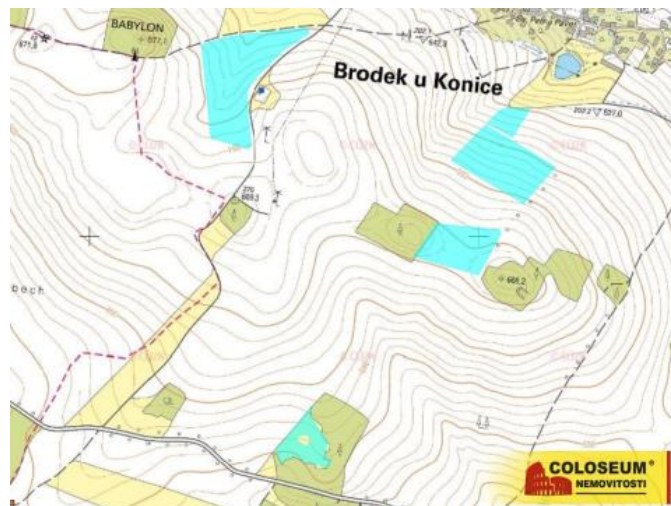

K prodeji, pozemky - zemědělská plocha, 99245 m²

Cena za nemovitost:

0 Kč

číslo inzerátu (ID): 4037448 Datum vydání: 15.01.2025

Lokalita:

Prostějov

Nabízíme k prodeji ornou plochu v katastrálním území Brodek u Konice.

Součástí výměr všech parcel je dohromady 99 245 m² a lze je koupit jako celek, i jednotlivě.

Jedná se o 5 parcel, z nichž největší má výměru 39 573 m², nachází se nedaleko samotné vesnice, a je dostupná přímo z asfaltové komunikace.

Druhou největší parcelou je plocha o výměře 26 318 m² velkého obdélníkového tvaru, s níž úzce sousedí větší, zároveň nejmenší parcela o výměře 4 588 m² a obě jsou stejně tak vedeny jako orná plocha. Půjezd je možný z více stran a asfaltová komunikace k vesnici je z jedné strany vzdálena pouhých 185 m, z druhé strany pak 236 m. Třetí parcela orné plochy o rozloze 18 668 m² je vzdálená 100 m od výše zmíněných.

Pátá parcela je vedena jako trvalý travní porost, je nepravidelného tvaru, nachází se 70 m od hlavní cesty, a navazuje na ni obecní komunikace.

Pro další informace se obraťte na realitní makléřku na níže uvedeném telefonním čísle i kontaktním formuláři.

ID inzerátu ESO:	4037448
Inzerát aktualizován:	15.01.2025
Inzerát vydán:	12.04.2022
Plocha:	99245 m²
Plocha pozemku:	99245 m²

KONTAKTNÍ ÚDAJE:

Petra Mičanková

Tel:

+420 730 525 172

Email:

p.micankova@rkcoloseum.cz

COLOSEUM

NEMOVITOSTI s.r.o.

Tel:

+420606536536

Adresa:

**Kv. třiná 167/3, 603 00 Brno
- Pisárky**

Web:

www.coloseumreality.cz