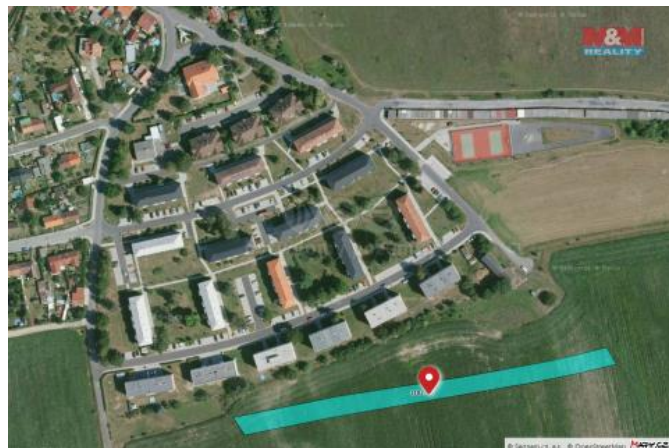

## K prodeji, pozemky - zemědělská plocha

Cena za nemovitost:

**445 467 K**

Číslo inzerátu (ID): 4126535 Datum vydání: 28.11.2024

Lokalita:

**Písek - sever**

Prodej pole o celkové výměře 4 133 m<sup>2</sup>, které se nachází v těsné blízkosti zástavby obce Písek.

ID inzerátu ESO:	4126535
Inzerát aktualizován:	28.11.2024
Inzerát vydán:	13.03.2023
ID zakázky v RK:	900829466
Stav:	Dobrý
Vlastnictví:	Osobní
Plocha pozemku:	4133 m <sup>2</sup>
Kód zakázky:	829466