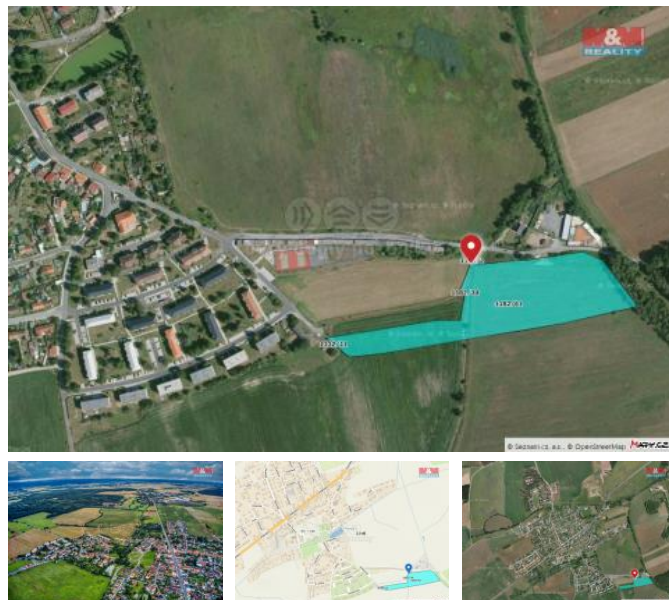

K prodeji, pozemky - zemědělská plocha

Cena za nemovitost:

3 108 560 K

Číslo inzerátu (ID): 4126582 Datum vydání: 29.07.2024

Lokalita:

Písek - sever

Prodej pole o celkové výměře 22204 m², které se nachází východně od zastavby obce Písek a napovídá sousedí s pozemky, které jsou v územním plánu obce pro sportovní využití. Přístup z obecní komunikace.

ID inzerátu ESO:	4126582
Inzerát aktualizován:	29.07.2024
Inzerát vydán:	13.03.2023
ID zakázky v RK:	900829454
Stav:	Dobrý
Vlastnictví:	Osobní
Plocha pozemku:	22204 m ²
Kód zakázky:	829454

KONTAKTNÍ ÚDAJE: