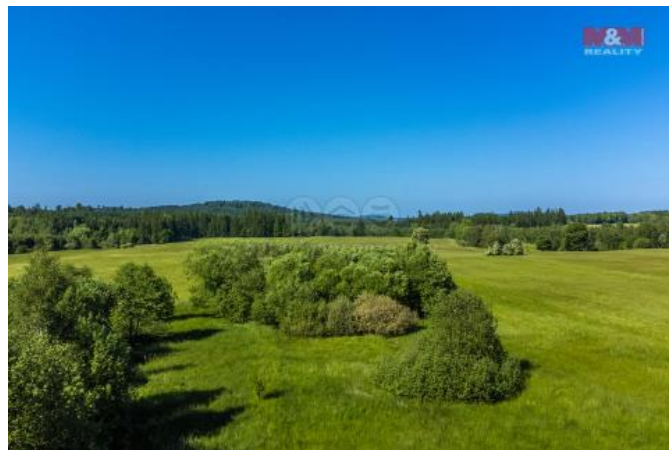

K prodeji, pozemky - zemědělská plocha

Cena za nemovitost:

2 890 000 K

Číslo inzerátu (ID): 4162290 Datum vydání: 29.07.2024

Lokalita:
Děčín

Prodej souboru pozemků o celkové ploše 124.828 m², které se nacházejí na okraji města Krásná Lípa. Jedná se o prodej ideální poloviny. Pozemky jsou v současné době propachtovány a jsou v tomto složení: orná plocha - 100.971 m² s BPEJ 85011 a 83421, trvalý travní porost 20.446 m² s BPEJ 85011, lesní pozemek 3.224 m² a ostatní plocha 187 m². Pozemky jsou přístupné z veřejné komunikace a obecní cestou. Tvoří z větší části jeden celek a jsou rovinné. Vhodné jako investiční příležitost. Pro více informací volejte makléře.

ID inzerátu ESO:	4162290
Inzerát aktualizován:	29.07.2024
Inzerát vydán:	12.06.2023
ID zakázky v RK:	900837161
Stav:	Dobrý
Vlastnictví:	Osobní
Plocha pozemku:	124828 m²
Kód zakázky:	837161

KONTAKTNÍ ÚDAJE:

Václav Kučera

Tel:

296 399 006

Email:

info@mmreality.cz

**MaM reality holding,
a.s.**

Tel:

800 100 446

Adresa:

**Krakovská 1675/2, 11000
Praha - Nové Město**

Web:

www.mmreality.cz