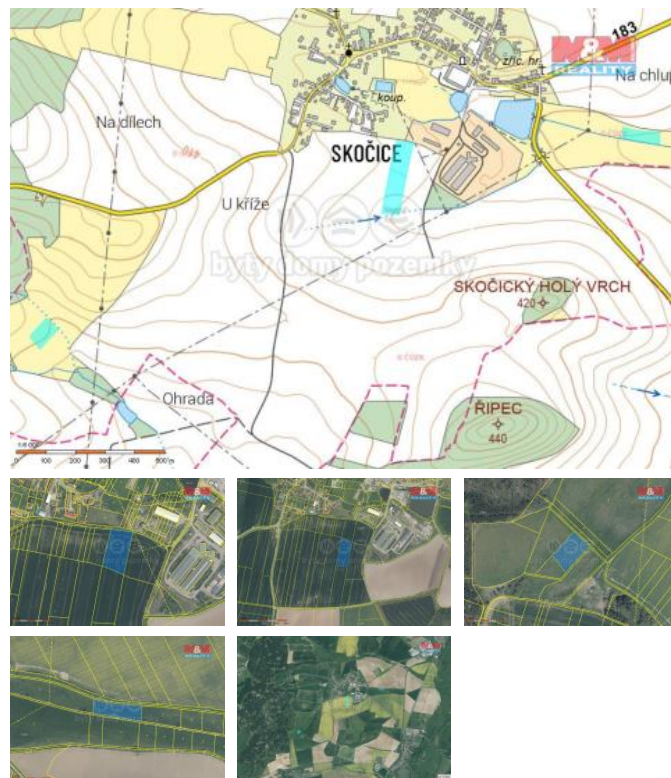

K prodeji, pozemky - zemědělská půda

Cena za nemovitost:

1 590 000 K

Číslo inzerátu (ID): **4196854** Datum vydání: **24.07.2024**

Lokalita:
Plzeň - jih

Exkluzivně nabízíme prodej tří parcel s ornou půdou o výměrách 8 445 m², 6 342 m² a 4 981 m² a jedné parcely s trvalým travním porostem o výměře 4 612 m² v katastrálním území Skočovice u Pěštic v okrese Plzeň-jih. Parcely s ornou půdou o výměrách 8 445 m² a 6 342 m² spolu sousedí, takže mají celkovou výměru 14 787 m².

| | |
|-----------------------|----------------------|
| ID inzerátu ESO: | 4196854 |
| Inzerát aktualizován: | 24.07.2024 |
| Inzerát vydán: | 30.10.2023 |
| ID zakázky v RK: | 900853406 |
| Stav: | Dobrý |
| Vlastnictví: | Osobní |
| Plocha pozemku: | 24380 m ² |
| Kód zakázky: | 853406 |