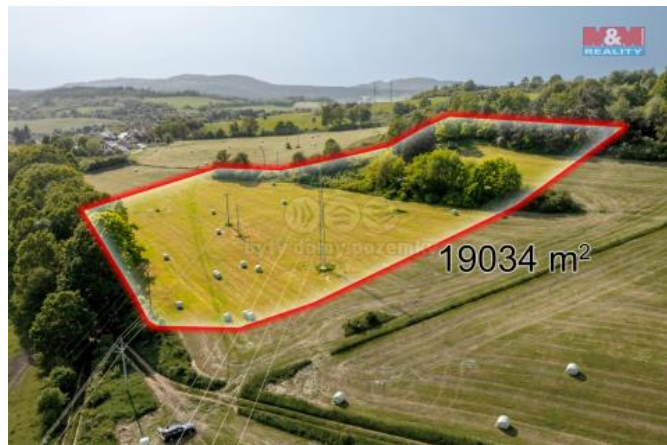

K prodeji, pozemky - zemědělská plocha

Cena za nemovitost:

1 380 000 K

Číslo inzerátu (ID): **4198954** Datum vydání: **24.07.2024**

Lokalita:
Prachatice

Prodej celistvého souboru pozemků na okraji města Husinec. Na katastru nemovitostí vedeno jako orná plocha. Plošná územní cesta obecní, neuzpevněná. Momentálně pod pachtovní smlouvou. V územním plánu obce je část nabízeného pozemku, pod úrovní kopce, plánována využít pro obchvat města. Vznikne tím i plošná územní cesta na horní pozemek, kde v budoucnu bude možno umístit například mobilheim, dílnu, atd. Jedná se zejména o výhodnou investici do budoucna. Město Husinec se nachází v okrese Prachatice, v Jihozápadním územním kraji, asi 4,5 km severozápadně od Prachatic. Více informací rádi poskytneme.

| | |
|-----------------------|----------------------|
| ID inzerátu ESO: | 4198954 |
| Inzerát aktualizován: | 24.07.2024 |
| Inzerát vydán: | 07.11.2023 |
| ID zakázky v RK: | 900854006 |
| Stav: | Velmi dobrý |
| Vlastnictví: | Osobní |
| Plocha pozemku: | 19034 m ² |
| Kód zakázky: | 854006 |