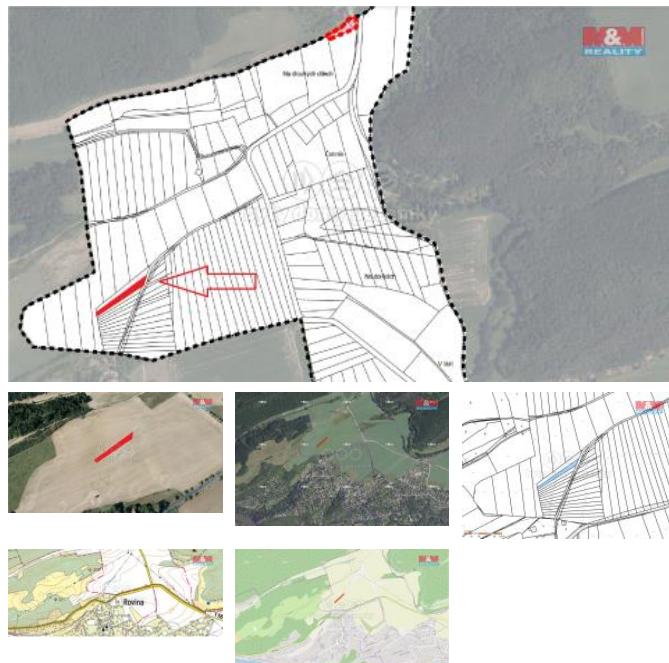

## K prodeji, pozemky - zemědělská plocha

Cena za nemovitost:

**199 999 K**

Číslo inzerátu (ID): 4208777 Datum vydání: 29.07.2024

Lokalita:  
**Praha-západ**

Máte zájem stát se vlastníkem kusu české krajiny? Nabízíme vám exkluzivní možnost zakoupit ornou plochu o rozloze 1013 m<sup>2</sup> v malebné lokalitě Lety u Dobruchovic, a to za atraktivní cenu pouze 199 999 K. Tato rozsáhlá orná plocha otevírá bezpočet příležitostí pro investory, kteří vidí potenciál v rozvoji této krásné části české republiky. S možností využití pro zemědělské účely, tato plocha představuje ideální investici do budoucnosti. V případě zájmu nás neváhejte kontaktovat!

ID inzerátu ESO:	4208777
Inzerát aktualizován:	29.07.2024
Inzerát vydán:	19.12.2023
ID zakázky v RK:	900857213
Stav:	Velmi dobrý
Vlastnictví:	Osobní
Plocha pozemku:	1013 m <sup>2</sup>
Kód zakázky:	857213