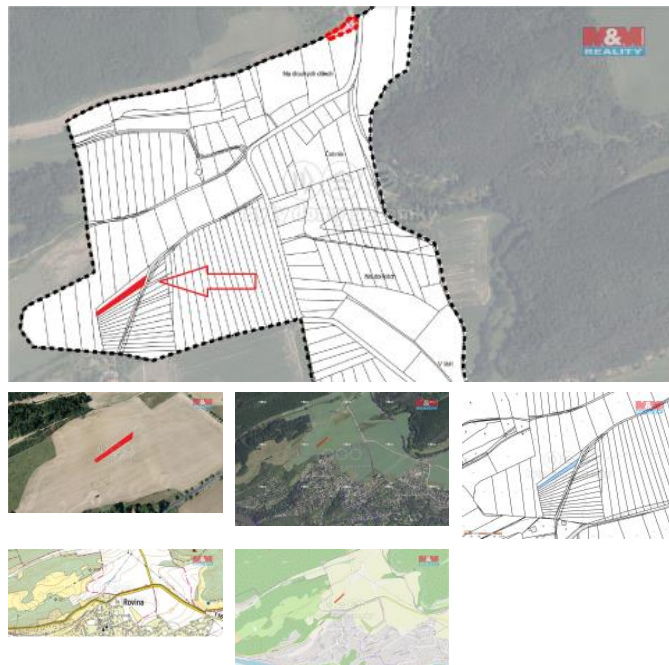

K prodeji, pozemky - zemědělská plocha

Cena za nemovitost:

199 999 K

Číslo inzerátu (ID): 4208777 Datum vydání: 28.11.2024

Lokalita:
Praha-západ

Máte zájem stát se vlastníkem kusu české krajiny? Nabízíme vám exkluzivní možnost zakoupit ornou plochu o rozloze 1013 m² v malebné lokalitě Lety u Dobřichovic, a to za atraktivní cenu pouze 199 999 K. Tato rozsáhlá orná plocha otevírá bezpočet příležitostí pro investory, kteří vidí potenciál v rozvoji této krásné části české republiky. S možností využití pro zemědělské účely, tato plocha představuje ideální investici do budoucnosti. V případě zájmu nás neváhejte kontaktovat!

ID inzerátu ESO:	4208777
Inzerát aktualizován:	28.11.2024
Inzerát vydán:	19.12.2023
ID zakázky v RK:	900857213
Stav:	Velmi dobrý
Vlastnictví:	Osobní
Plocha pozemku:	1013 m ²
Kód zakázky:	857213

KONTAKTNÍ ÚDAJE: