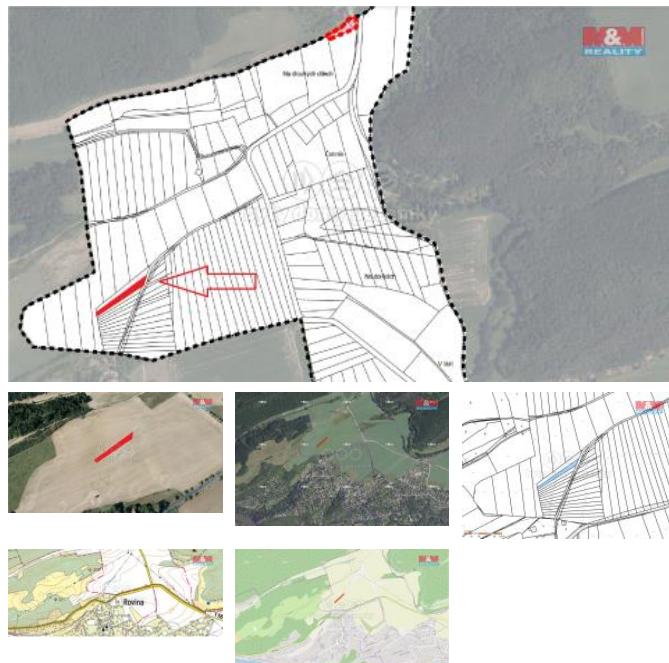

K prodeji, pozemky - zemědělská plocha

Cena za nemovitost:

199 999 K

číslo inzerátu (ID): 4208777 Datum vydání: 31.05.2024

Lokalita:
Praha-západ

Máte zájem stát se vlastníkem kusu české krajiny? Nabízíme vám exkluzivní možnost zakoupit ornou plochu o rozloze 1013 m² v malebné lokalitě Lety u Dobruchovic, a to za atraktivní cenu pouze 199 999 K. Tato rozsáhlá orná plocha otevírá bezpočet příležitostí pro investory, kteří vidí potenciál v rozvoji této krásné části české republiky. S možností využití pro zemědělské účely, tato plocha představuje ideální investici do budoucnosti. V případě zájmu nás neváhejte kontaktovat!

ID inzerátu ESO:	4208777
Inzerát aktualizován:	31.05.2024
Inzerát vydán:	19.12.2023
ID zakázky v RK:	900857213
Stav:	Velmi dobrý
Vlastnictví:	Osobní
Plocha pozemku:	1013 m ²
Kód zakázky:	857213

KONTAKTNÍ ÚDAJE: