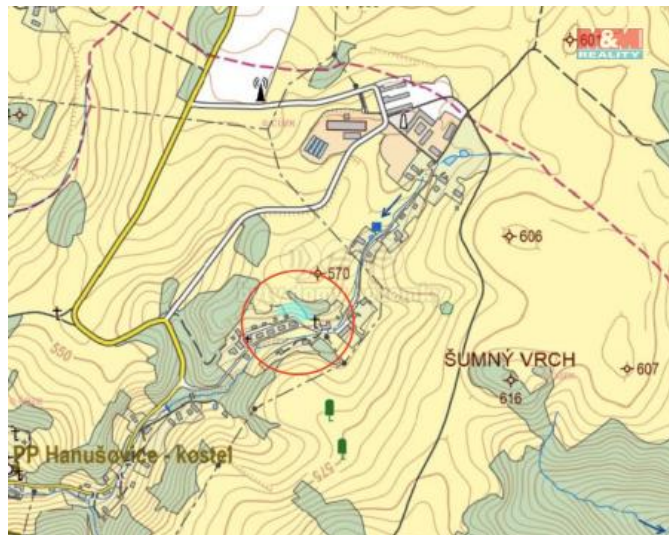

K prodeji, pozemky - zemědělská plocha

Cena za nemovitost:

640 000 K

Číslo inzerátu (ID): 4210840 Datum vydání: 31.05.2024

Lokalita:
Šumperk

S potěšením Vám nabízíme exkluzivní příležitost k zakoupení pozemku v prestižní lokalitě k.ú. Hanušovice, okres Šumperk. Tyto plochy s trvalým travním porostem a ostatní plochou jsou ideálním pro spojení s přírodou a klidným životním stylem. Klidná lokalita v blízkosti přírody. Ideální pro ekologické projekty a relaxaci. Pro více informací nás kontaktujte.

ID inzerátu ESO:	4210840
Inzerát aktualizován:	31.05.2024
Inzerát vydán:	04.01.2024
ID zakázky v RK:	900858958
Stav:	Dobry
Vlastnictví:	Osobní
Plocha pozemku:	3087 m²
Kód zakázky:	858958

KONTAKTNÍ ÚDAJE:

Lenka Hřebáčová

Tel:

296 399 006

Email:

info@mmreality.cz

**MaM reality holding,
a.s.**

Tel:

800 100 446

Adresa:

Krakovská 1675/2, 11000

Praha - Nové Město

Web:

www.mmreality.cz