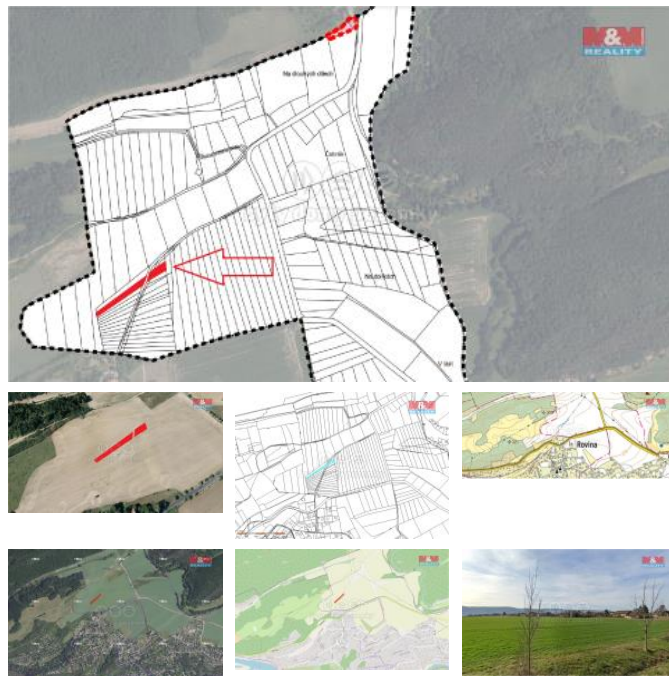

K prodeji, pozemky - zemědělská plocha

Cena za nemovitost:

299 000 K

Číslo inzerátu (ID): 4211169 Datum vydání: 31.05.2024

Lokalita:
Praha-západ

Máte zájem stát se vlastníkem kusu české krajiny? Nabízíme vám exkluzivní možnost zakoupit ornou plochu o rozloze 1574 m² v malebné lokalitě Lety u Dobruchovic, a to za atraktivní cenu pouze 299 000 K. Tato rozsáhlá orná plocha otevírá bezpočet příležitostí pro investory, kteří vidí potenciál v rozvoji této krásné části české republiky. S možností využití pro zemědělské účely, tato plocha představuje ideální investici do budoucnosti. V případě zájmu nás neváhejte kontaktovat!

ID inzerátu ESO:	4211169
Inzerát aktualizován:	31.05.2024
Inzerát vydán:	04.01.2024
ID zakázky v RK:	900858086
Stav:	Velmi dobrý
Vlastnictví:	Osobní
Plocha pozemku:	1574 m ²
Kód zakázky:	858086

KONTAKTNÍ ÚDAJE: