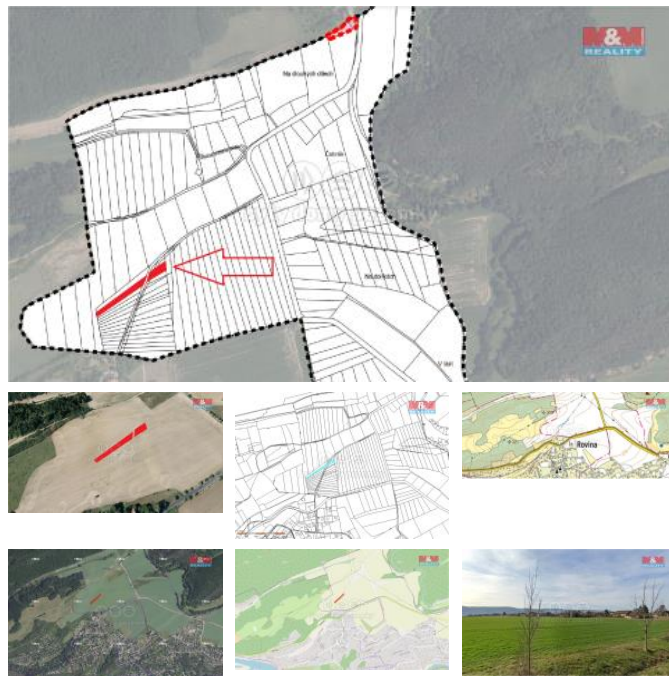

K prodeji, pozemky - zemědělská plocha

Cena za nemovitost:

299 000 K

Číslo inzerátu (ID): 4211169 Datum vydání: 28.11.2024

Lokalita:

Praha-západ

Máte zájem stát se vlastníkem kusu české krajiny? Nabízíme vám exkluzivní možnost zakoupit ornou plochu o rozloze 1574 m² v malebné lokalitě Lety u Dobrušovic, a to za atraktivní cenu pouze 299 000 K. Tato rozsáhlá orná plocha otevírá bezpočet příležitostí pro investory, kteří vidí potenciál v rozvoji této krásné části české republiky. S možností využití pro zemědělské účely, tato plocha představuje ideální investici do budoucnosti. V případě zájmu nás neváhejte kontaktovat!

ID inzerátu ESO:	4211169
Inzerát aktualizován:	28.11.2024
Inzerát vydán:	04.01.2024
ID zakázky v RK:	900858086
Stav:	Velmi dobrý
Vlastnictví:	Osobní
Plocha pozemku:	1574 m ²
Kód zakázky:	858086

KONTAKTNÍ ÚDAJE: