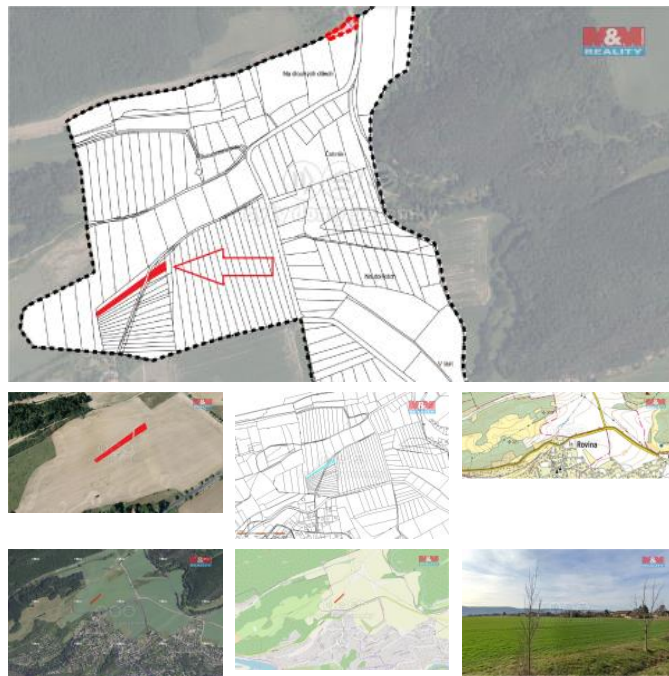

K prodeji, pozemky - zemědělská plocha

Cena za nemovitost:

299 000 K

Číslo inzerátu (ID): 4211169 Datum vydání: 29.07.2024

Lokalita:

Praha-západ

Máte zájem stát se vlastníkem kusu české krajiny? Nabízíme vám exkluzivní možnost zakoupit ornou plochu o rozloze 1574 m² v malebné lokalitě Lety u Dobruchovic, a to za atraktivní cenu pouze 299 000 K. Tato rozsáhlá orná plocha otevírá bezpočet příležitostí pro investory, kteří vidí potenciál v rozvoji této krásné části české republiky. S možností využití pro zemědělské účely, tato plocha představuje ideální investici do budoucnosti. V případě zájmu nás neváhejte kontaktovat!

ID inzerátu ESO:	4211169
Inzerát aktualizován:	29.07.2024
Inzerát vydán:	04.01.2024
ID zakázky v RK:	900858086
Stav:	Velmi dobrý
Vlastnictví:	Osobní
Plocha pozemku:	1574 m ²
Kód zakázky:	858086

KONTAKTNÍ ÚDAJE: