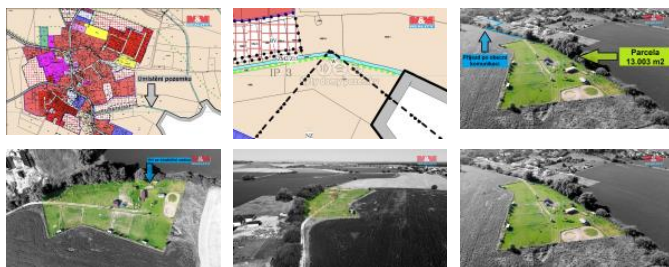

K prodeji, pozemky - zemědělská půda

Cena za nemovitost:

2 990 000 Kč

číslo inzerátu (ID): **4213735** Datum vydání: **28.11.2024**

Lokalita:
Pardubice

Nabízíme Vám ke koupi parcelu o celkové výměře 13 003 m² vedenou jako trvalý travní porost a v územním plánu obce je určena jako plocha zemědělská. Pozemek je rovinný, udržovaný a nachází se na okraji obce Rohovládová Bělá. Parcela je nyní využívána k výhledu a ustájení koní. Na pozemek se dostanete po nepevné obecní komunikaci. Elektřina je vzdálená cca 200 m od parcely a studní voda je zajištěna vrtem, který se nachází v zadní části pozemku. Pozemek se nachází na okraji zastavitelného území obce a v budoucnu je možnost, že se může jednat o změnu územního plánu a tím pádem i o možnosti využití parcely. Koupě je tak i proto vhodná jako investiční záležitost. Více informací u makléře. Doporučíme prohlídku.

ID inzerátu ESO:	4213735
Inzerát aktualizován:	28.11.2024
Inzerát vydán:	15.01.2024
ID zakázky v RK:	900859577
Stav:	Velmi dobrý
Vlastnictví:	Osobní
Plocha pozemku:	13003 m²
Kód zakázky:	859577

KONTAKTNÍ ÚDAJE:

Michal Drozdov

Tel:

296 399 006

Email:

info@mmreality.cz

**MaM reality holding,
a.s.**

Tel:

800 100 446

Adresa:

Krakovská 1675/2, 11000

Praha - Nové Město

Web:

www.mmreality.cz