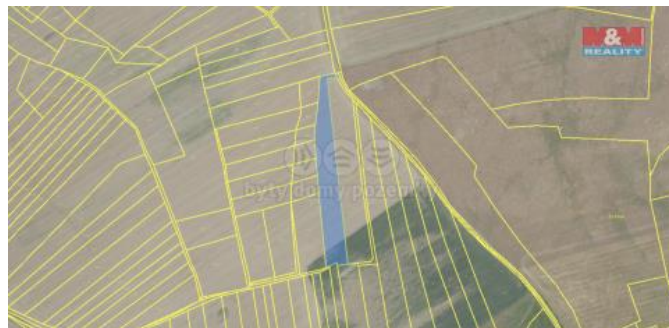

K prodeji, pozemky - zemědělská příroda

Cena za nemovitost:

199 000 K

Číslo inzerátu (ID): 4225789 Datum vydání: 06.03.2024

Lokalita:

Příbram

Nabízíme k prodeji velmi kvalitní ornou půdu o celkové ploše 5 131 m², rozprostírající se ve dvou různých katastrálních územích. První parcela se nachází v katastrálním území Obořiště s číslem parcely 856/6 o výměře 4 336 m² ve výlučném vlastnictví. Druhá, větší parcela má rozlohu 14 315 m² a leží v katastrálním území Lhotka u Dobříše, parcela č. 193, kde se prodává podíl 1/18 z podílového vlastnictví.

ID inzerátu ESO:	4225789
Inzerát aktualizován:	06.03.2024
Inzerát vydán:	29.02.2024
ID zakázky v RK:	900864189
Stav:	Velmi dobrý
Vlastnictví:	Osobní
Plocha pozemku:	18651 m ²
Kód zakázky:	864189

KONTAKTNÍ ÚDAJE: