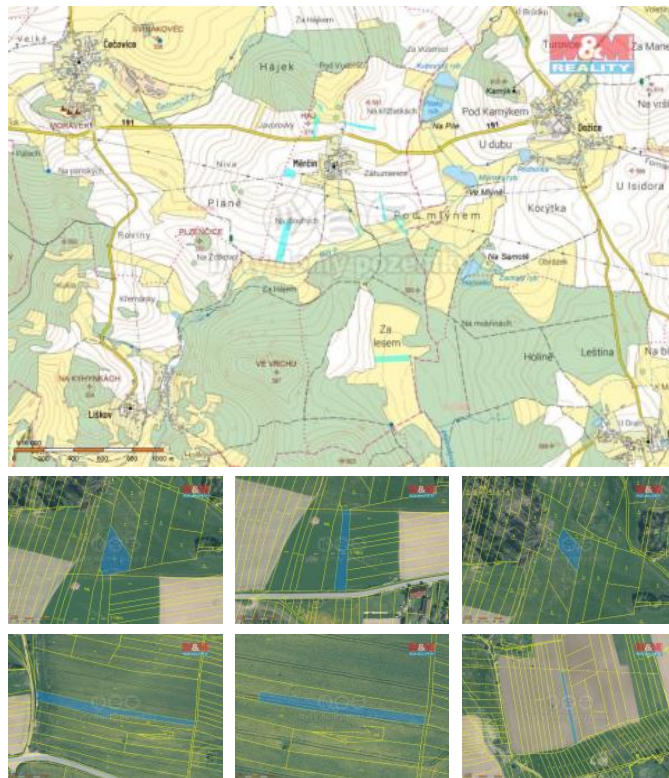

## K prodeji, pozemky - zemědělská plocha

Cena za nemovitost:

**1 399 000 K**

Číslo inzerátu (ID): 4227245 Datum vydání: 24.07.2024

Lokalita:  
**Plzeň - jih**

Exkluzivně nabízíme prodej sedmi parcel s ornou půdou o celkové výměře 20 830 m<sup>2</sup> a sedmi parcel vedených jako trvalý travní porost o celkové výměře 14 422 m<sup>2</sup> v katastrálním území Mlýnský náhon u obce Mlýnský náhon v okrese Plzeň - jih.

ID inzerátu ESO:	4227245
Inzerát aktualizován:	24.07.2024
Inzerát vydán:	05.03.2024
ID zakázky v RK:	900864735
Stav:	Dobrý
Vlastnictví:	Osobní
Plocha pozemku:	35252 m <sup>2</sup>
Lodžie:	ANO
Kód zakázky:	864735