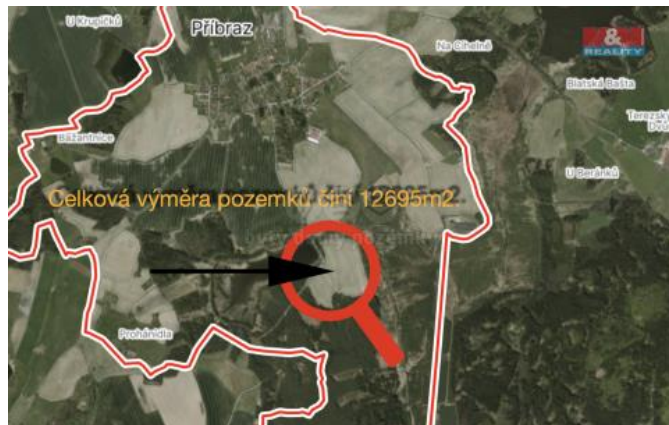

## K prodeji, pozemky - zemědělská plocha

Cena za nemovitost:

**800 000 K**

Číslo inzerátu (ID): 4228616 Datum vydání: 28.11.2024

Lokalita:  
**Jindřich v Hradci**

Na prodej Vám nabízíme pole o rozloze 12 695 m<sup>2</sup>, situované katastrálního území Příbraz. Tato exkluzivní nemovitost představuje jedinou příležitost pro ty, kteří hledají prostor pro zemědělské využití. Pozemek je v dobrém stavu. Dalšíležitou informací pro potenciální zájemce je, že pozemek je pachtován. Nemovitost je umístěná v klidné oblasti. Z dlouhodobého hlediska, je to zajímavá investiční příležitost.

ID inzerátu ESO:	4228616
Inzerát aktualizován:	28.11.2024
Inzerát vydán:	11.03.2024
ID zakázky v RK:	900866428
Stav:	Dobrý
Vlastnictví:	Osobní
Plocha pozemku:	12695 m <sup>2</sup>
Kód zakázky:	866428