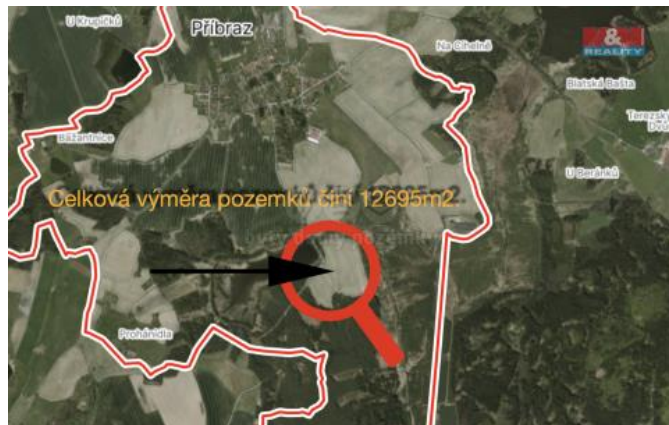

## K prodeji, pozemky - zemědělská plocha

Cena za nemovitost:

**900 000 K**

Číslo inzerátu (ID): 4228616 Datum vydání: 31.05.2024

Lokalita:  
**Jindřichův Hradec**

Na prodej Vám nabízíme krásné pole o rozloze 12 695 m<sup>2</sup>, situované katastrálního území Příbraz. Tato exkluzivní nemovitost představuje jedinou příležitost pro ty, kteří hledají prostor pro zemědělské využití. Pozemek je v dobrém stavu. Dalšíležitou informací pro potenciální zájemce je, že pozemek je pachtován. Nemovitost je umístěná v klidné oblasti. Zajímavá investice příležitost pro ty, kdo se umí dívat do budoucnosti. Nechte se inspirovat krásou a potenciálem tohoto místa.

ID inzerátu ESO:	4228616
Inzerát aktualizován:	31.05.2024
Inzerát vydán:	11.03.2024
ID zakázky v RK:	900866428
Stav:	Dobrý
Vlastnictví:	Osobní
Plocha pozemku:	12695 m <sup>2</sup>
Kód zakázky:	866428