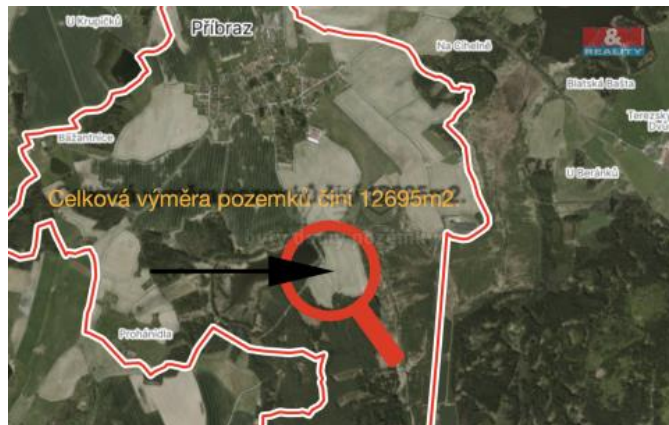

K prodeji, pozemky - zemědělská plocha

Cena za nemovitost:

800 000 K

Číslo inzerátu (ID): 4228616 Datum vydání: 28.11.2024

Lokalita:
Jindřich v Hradec

Na prodej Vám nabízíme pole o rozloze 12 695 m², situované katastrálního území Příbraz. Tato exkluzivní nemovitost představuje jedinou příležitost pro ty, kteří hledají prostor pro zemědělské využití. Pozemek je v dobrém stavu. Dalšíležitou informací pro potenciální zájemce je, že pozemek je pachtován. Nemovitost je umístěná v klidné oblasti. Z dlouhodobého hlediska, je to zajímavá investiční příležitost.

ID inzerátu ESO:	4228616
Inzerát aktualizován:	28.11.2024
Inzerát vydán:	11.03.2024
ID zakázky v RK:	900866428
Stav:	Dobrý
Vlastnictví:	Osobní
Plocha pozemku:	12695 m ²
Kód zakázky:	866428

KONTAKTNÍ ÚDAJE: