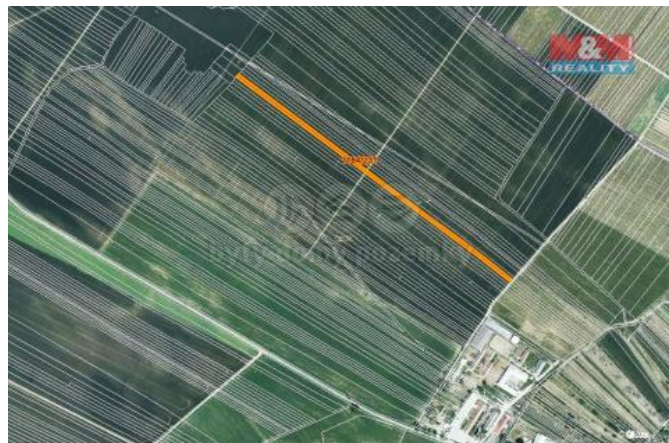

K prodeji, pozemky - zemědělská plocha

Cena za nemovitost:

124 000 K

Číslo inzerátu (ID): **4228634** Datum vydání: **28.11.2024**

Lokalita:

Bečlav

Prodej pozemku o výměře 786 m² v katastru obce Týnec na Moravě. Jedná se o ornou plochu, prodej podílu 1/6 z celkové výměry 4717 m². Pozemek leží na okraji obce a je dostupný z obecní cesty.

ID inzerátu ESO:	4228634
Inzerát aktualizován:	28.11.2024
Inzerát vydán:	11.03.2024
ID zakázky v RK:	900866394
Stav:	Velmi dobrý
Vlastnictví:	Osobní
Plocha pozemku:	786 m ²
Kód zakázky:	866394

KONTAKTNÍ ÚDAJE: