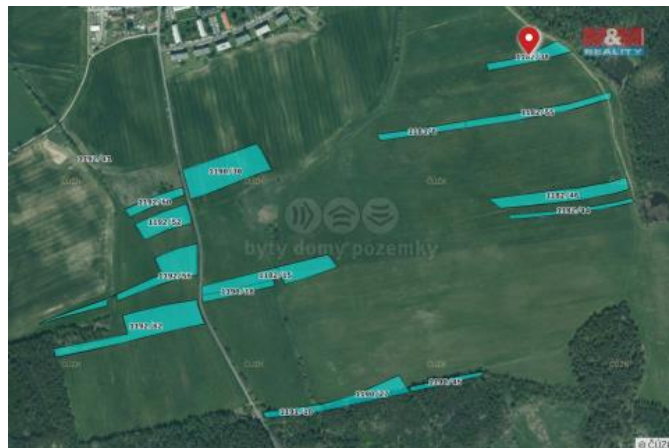

## K prodeji, pozemky - zemědělská plocha

Cena za nemovitost:

**9 171 960 K**

Číslo inzerátu (ID): 4229018 Datum vydání: 28.11.2024

Lokalita:

**Písek - sever**

Prodej polností o celkové výměře 76433 m<sup>2</sup>, které se nacházejí jižně od obce Lín. Většina pozemků je přístupná z obecní komunikace.

ID inzerátu ESO:	4229018
Inzerát aktualizován:	28.11.2024
Inzerát vydán:	11.03.2024
ID zakázky v RK:	900866296
Stav:	Dobrý
Vlastnictví:	Osobní
Plocha pozemku:	76433 m <sup>2</sup>
Kód zakázky:	866296