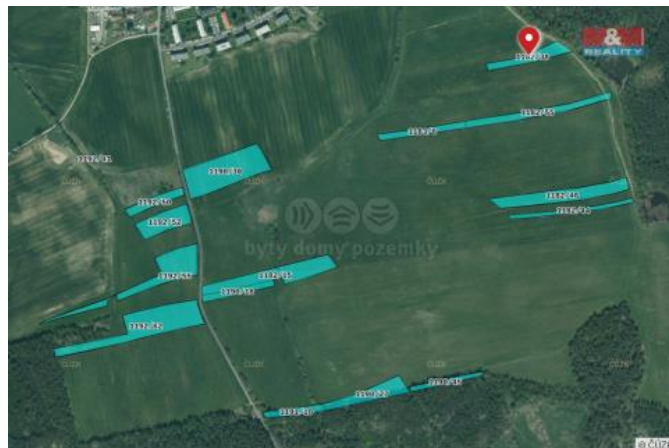

K prodeji, pozemky - zemědělská plocha

Cena za nemovitost:

9 171 960 K

Číslo inzerátu (ID): 4229018 Datum vydání: 29.07.2024

Lokalita:

Píseč - sever

Prodej polností o celkové výměře 76433 m², které se nacházejí jižně od obce Lín. Většina pozemků je přístupná z obecní komunikace.

ID inzerátu ESO:	4229018
Inzerát aktualizován:	29.07.2024
Inzerát vydán:	11.03.2024
ID zakázky v RK:	900866296
Stav:	Dobrý
Vlastnictví:	Osobní
Plocha pozemku:	76433 m ²
Kód zakázky:	866296

KONTAKTNÍ ÚDAJE: