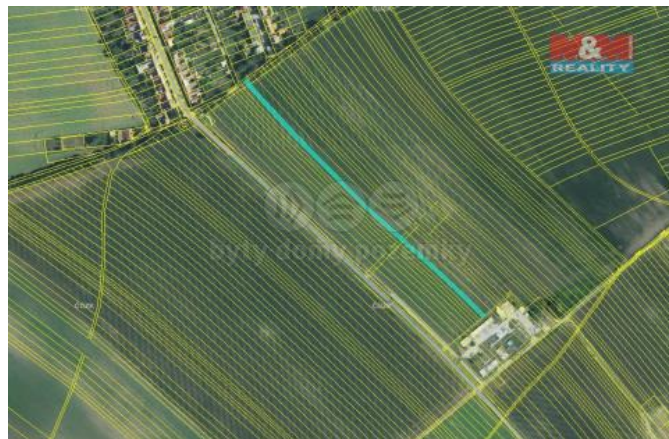

## K prodeji, pozemky - zemědělská plocha

Cena za nemovitost:

**82 000 K**

Číslo inzerátu (ID): 4230408 Datum vydání: 28.11.2024

Lokalita:  
**Hodonín**

Prodej pozemku o výměře 410 m<sup>2</sup> v katastru obce Prušánky.  
Jedná se o ornou plochu, prodej podílu 1/8 z celkové výměry 3286 m<sup>2</sup>. Pozemek leží na okraji obce a je dostupný z obecní cesty.

ID inzerátu ESO:	4230408
Inzerát aktualizován:	28.11.2024
Inzerát vydán:	18.03.2024
ID zakázky v RK:	900866722
Stav:	Velmi dobrý
Vlastnictví:	Osobní
Plocha pozemku:	410 m <sup>2</sup>
Kód zakázky:	866722