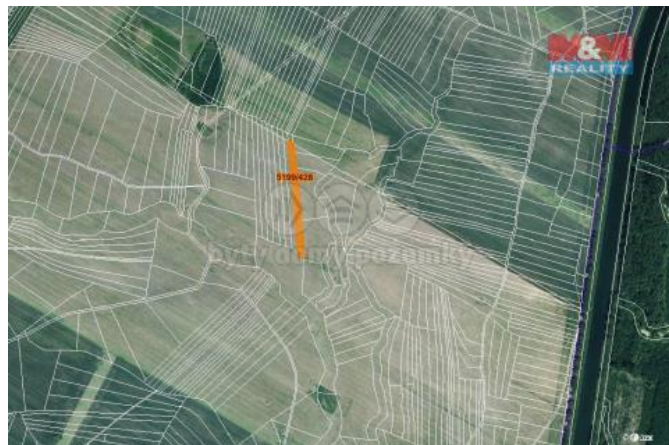

K prodeji, pozemky - zemědělská plocha

Cena za nemovitost:

79 000 K

Číslo inzerátu (ID): 4232340 Datum vydání: 28.11.2024

Lokalita:
Hodonín

Prodej pozemku o výměře 418 m² v katastru obce Bzenec. Jedná se o ornou plochu, prodej podílu 1/6 z celkové výměry 2508 m².

ID inzerátu ESO:	4232340
Inzerát aktualizován:	28.11.2024
Inzerát vydán:	24.03.2024
ID zakázky v RK:	900867922
Stav:	Velmi dobrý
Vlastnictví:	Osobní
Plocha pozemku:	418 m ²
Kód zakázky:	867922

KONTAKTNÍ ÚDAJE: