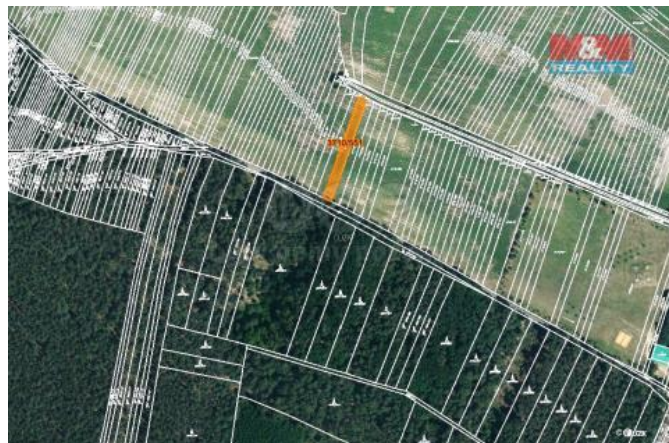

## K prodeji, pozemky - zemědělská plocha

Cena za nemovitost:

**91 000 K**

Číslo inzerátu (ID): 4232341 Datum vydání: 28.11.2024

Lokalita:  
**Hodonín**

Prodej pozemku o výměře 460 m<sup>2</sup> v katastru obce Vracov. Jedná se o ornou plochu, prodej podílu 3/4 z celkové výměry 614 m<sup>2</sup>.

ID inzerátu ESO:	4232341
Inzerát aktualizován:	28.11.2024
Inzerát vydán:	24.03.2024
ID zakázky v RK:	900867912
Stav:	Velmi dobrý
Vlastnictví:	Osobní
Plocha pozemku:	460 m <sup>2</sup>
Kód zakázky:	867912