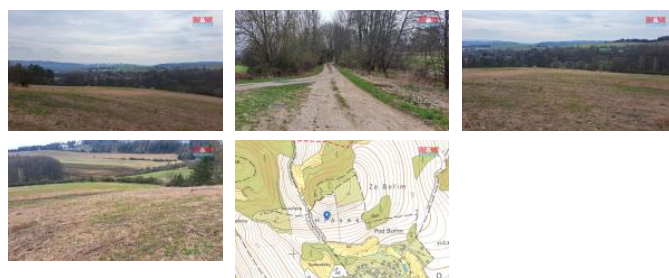

K prodeji, pozemky - zemědělská plocha

Cena za nemovitost:

1 103 900 K

Číslo inzerátu (ID): 4234390 Datum vydání: 08.05.2024

Lokalita:
Blansko

Nabízíme k prodeji rozlehlé pole v katastrálním území Meziříčko u Letovic, které se nachází na okraji obce. S celkovou plochou 22 078 m² je tento pozemek ideální pro rozvoj zemědělských aktivit nebo jako dlouhodobá investice. Stav nemovitosti je hodnocen jako velmi dobrý, díky tomu je pozemek okamžitě připraven k dalšímu využití. Tato jediná nabídka představuje vynikající příležitost pro každého, kdo hledá prostor pro realizaci svých plánů a rozšíření stávajících podnikatelských aktivit. Vzhledem k lokalitě na okraji obce si tento pozemek uchovává klidnou atmosféru, a přesto zůstává snadno dostupný. Nezmeškejte příležitost stát se majitelem tohoto atraktivního pozemku v žádané oblasti. Cena je uváděna za nemovitost. Pro více informací kontaktujte makléře.

ID inzerátu ESO:	4234390
Inzerát aktualizován:	08.05.2024
Inzerát vydán:	02.04.2024
ID zakázky v RK:	900867489
Stav:	Velmi dobrý
Vlastnictví:	Osobní
Plocha pozemku:	22078 m ²
Kód zakázky:	867489

KONTAKTNÍ ÚDAJE: