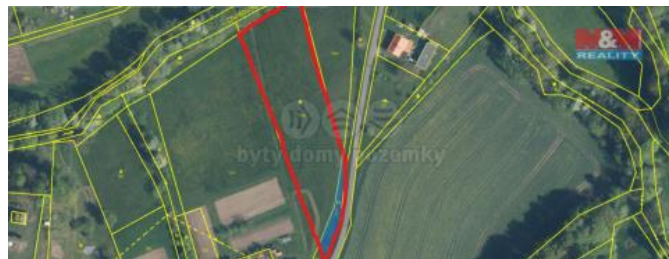

K prodeji, pozemky - zemědělská plocha

Cena za nemovitost:

1 062 000 K

Číslo inzerátu (ID): **4235615** Datum vydání: **24.07.2024**

Lokalita:
Karviná

Na pání majitele nabízíme k prodeji pozemek o výměře 4540 m², který je nyní veden jako orná plocha. Pozemek je situován v klidné části obce Stanislavice. Na hranici pozemku vodovodní přípojka i elektřina, příjezd po obecní komunikaci. Výhodná koup jako investice. V případě zájmu neváhejte kontaktovat našeho makléře.

ID inzerátu ESO:	4235615
Inzerát aktualizován:	24.07.2024
Inzerát vydán:	05.04.2024
ID zakázky v RK:	900866598
Stav:	Velmi dobrý
Vlastnictví:	Osobní
Plocha pozemku:	4540 m ²
Kód zakázky:	866598

KONTAKTNÍ ÚDAJE: