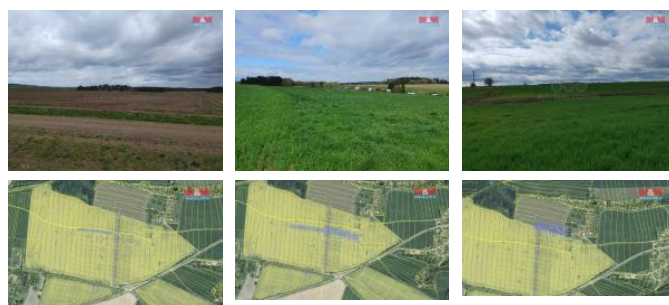

K prodeji, pozemky - zemědělská plocha

Cena za nemovitost:

900 000 K

Číslo inzerátu (ID): **4236978** Datum vydání: **14.04.2024**

Lokalita:
Písek

Nabízíme k prodeji část pozemku o celkové rozloze 21 936 m², situované v obci Záhoří, katastrální území Kašina Hora a Jamný. Pozemky nejsou přímo navazující, což poskytuje větší flexibilitu v jejich využití. K prodeji nabízíme ideální polovinu jednotlivých parcel. Pro více informací nás neváhejte kontaktovat.

ID inzerátu ESO:	4236978
Inzerát aktualizován:	14.04.2024
Inzerát vydán:	10.04.2024
ID zakázky v RK:	900869086
Stav:	Velmi dobrý
Vlastnictví:	Osobní
Plocha pozemku:	21936 m ²
Kód zakázky:	869086

KONTAKTNÍ ÚDAJE: