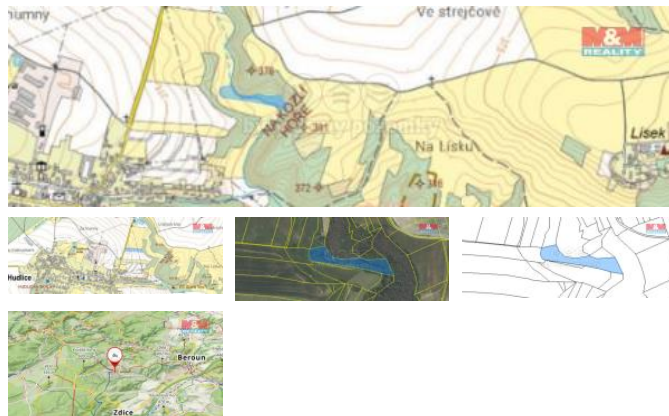

## K prodeji, pozemky - zemědělská plocha

Cena za nemovitost:

**798 120 K**

Číslo inzerátu (ID): 4242292 Datum vydání: 31.07.2024

Lokalita:  
**Beroun**

K prodeji je 1/2 pozemku o celkové ploše 8863 m<sup>2</sup> v katastrálním území Hudlice, umístěná v klidné části obce. Jedná se o pole ve velmi dobrém stavu, ideální pro zemědělskou činnost nebo jako investici do budoucna. Nabídka představuje jedinou příležitost pro ty, kdo hledají prostor pro rozvoj svých zemědělských projektů nebo chtějí investovat do kvalitního pozemku s potenciálem hodnoty. Obec Hudlice je známá svou krásnou přírodou a klidným okolím, což činí toto místo ideálním pro ty, kteří hledají spojení s přírodou daleko od městského ruchu. Nezapomeňte využít této nabídky. Pro více informací kontaktujte makléře.

ID inzerátu ESO:	4242292
Inzerát aktualizován:	31.07.2024
Inzerát vydán:	30.04.2024
ID zakázky v RK:	900870891
Stav:	Velmi dobrý
Vlastnictví:	Osobní
Plocha pozemku:	8863 m <sup>2</sup>
Kód zakázky:	870891