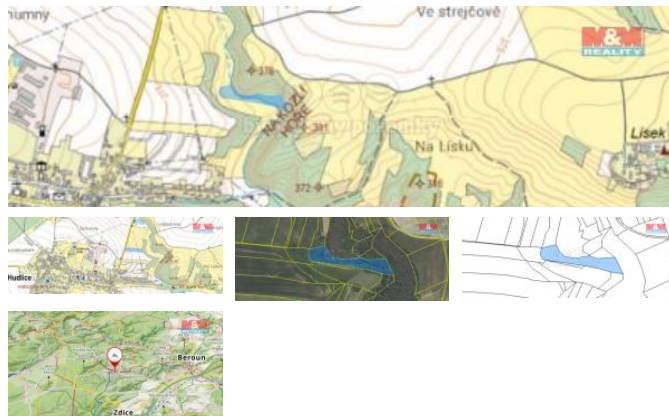

## K prodeji, pozemky - zemědělská plocha

Cena za nemovitost:

**798 120 K**

Číslo inzerátu (ID): **4242292** Datum vydání: **22.10.2024**

Lokalita:  
**Beroun**

K prodeji je 1/2 pozemku o celkové ploše 8863 m<sup>2</sup> v katastrálním území Hudlice, umístěná v klidné části obce. Jedná se o pole ve velmi dobrém stavu, ideální pro zemědělskou činnost nebo jako investici do budoucna. Nabídka představuje jedinou příležitost pro ty, kdo hledají prostor pro rozvoj svých zemědělských projektů nebo chtějí investovat do kvalitního pozemku s potenciálem hodnoty. Obec Hudlice je známá svou krásnou přírodou a klidným okolím, což činí toto místo ideálním pro ty, kteří hledají spojení s přírodou daleko od městského ruchu. Nezapomeňte využít této nabídky. Pro více informací kontaktujte makléře.

ID inzerátu ESO:	4242292
Inzerát aktualizován:	22.10.2024
Inzerát vydán:	30.04.2024
ID zakázky v RK:	900870891
Stav:	Velmi dobrý
Vlastnictví:	Osobní
Plocha pozemku:	8863 m <sup>2</sup>
Kód zakázky:	870891