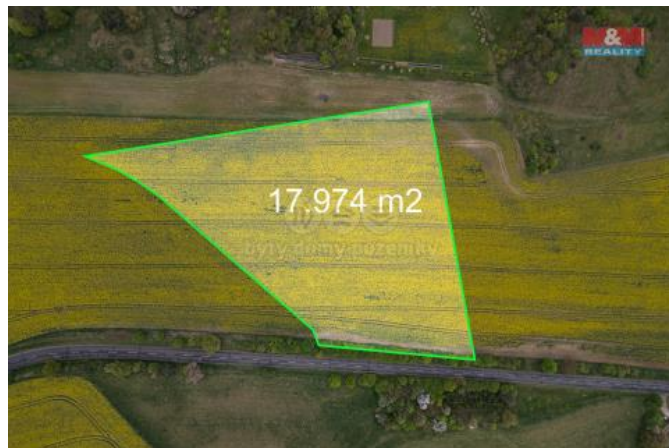

K prodeji, pozemky - zemědělská plocha

Cena za nemovitost:

2 100 000 K

Číslo inzerátu (ID): **4243483** Datum vydání: **16.09.2024**

Lokalita:

Prostějov

Nabízím k prodeji pozemek do výlučného vlastnictví v katastrálním území Žárovice v okrese Prostějov v Olomouckém kraji. Pozemek je tak vhodný pro podnikání nebo jako lukrativní investiční příležitost.

Jeho celková výměra je 17974 m². Jedná se o ornou půdu. Zemědělská plocha je dlouhodobě vnímána jako bezpečná investice udržující trvalou hodnotu. Za rok 2022 vzrostla cena půdy o 13,5 % oproti roku 2021. Vzhledem ke snadnosti a nízké rizikovosti je koupě vhodnou investicí do budoucna. V případě dotazu nebo zájmu o koupi mě neváhejte kontaktovat, a já vám rád odpovím vaše otázky.

ID inzerátu ESO:	4243483
Inzerát aktualizován:	16.09.2024
Inzerát vydán:	03.05.2024
ID zakázky v RK:	900868956
Stav:	Velmi dobrý
Vlastnictví:	Osobní
Plocha pozemku:	17974 m ²
Kód zakázky:	868956

KONTAKTNÍ ÚDAJE: