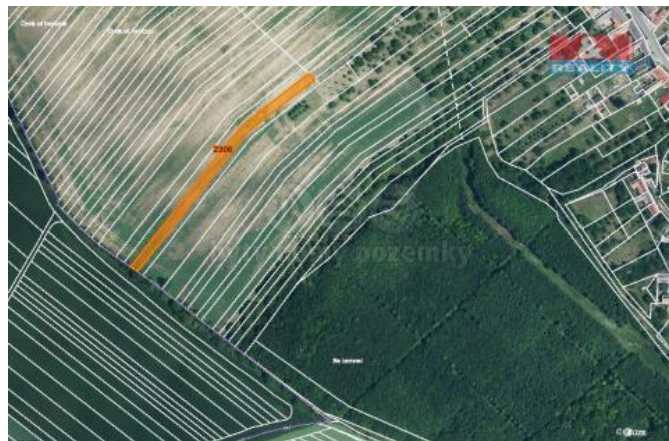

K prodeji, pozemky - zemědělská plocha

Cena za nemovitost:

252 000 K

Číslo inzerátu (ID): 4246129 Datum vydání: 28.11.2024

Lokalita:
Hodonín

Prodej pozemku o výměře 531 m² v katastru obce Stavišovice.
Jedná se o 2 na sebe navazující parcely orné plochy, leží na okraji
obce, prodej podílu 1/6 z celkové výměry 3191 m².

ID inzerátu ESO:	4246129
Inzerát aktualizován:	28.11.2024
Inzerát vydán:	14.05.2024
ID zakázky v RK:	900873133
Stav:	Velmi dobrý
Vlastnictví:	Osobní
Plocha pozemku:	531 m ²
Kód zakázky:	873133

KONTAKTNÍ ÚDAJE: