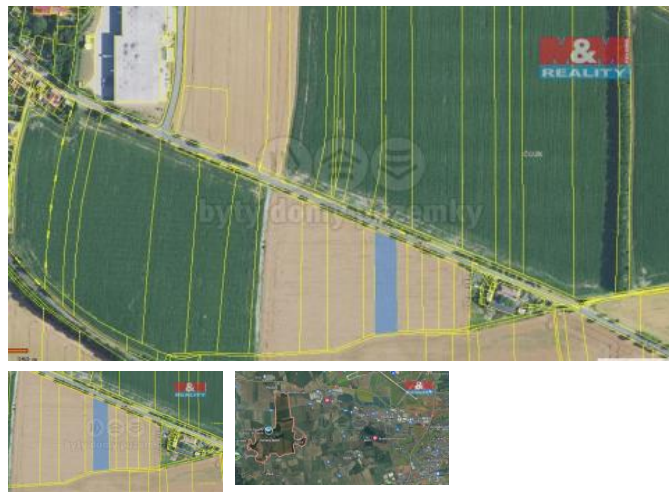

## K prodeji, pozemky - zemědělská plocha

Cena za nemovitost:

**1 156 200 K**

Číslo inzerátu (ID): **4249045** Datum vydání: **16.09.2024**

Lokalita:  
**Praha-západ**

Nabízíme k prodeji atraktivní pole o rozloze 5781 m<sup>2</sup>, situované na okraji malebné obce Červený Újezd, kousek od Prahy. Tento pozemek je v současnosti pronajat zemědělci, což zajišťuje jeho majiteli stálý výnos a nízký náklad, což je velkou výhodou investice s potenciálem do budoucna. Vzhledem ke svému umístění a velmi dobrému stavu je ideálním výběrem pro ty, kteří hledají investici, jež nevyžaduje okamžitou pozornost, ale může v dlouhodobém horizontu nabídnout výrazný nárůst hodnoty. Nepromeškejte příležitost stát se majitelem tohoto unikátního kousku pozemky v atraktivní lokalitě. Pro bližší informace kontaktujte našeho zkušeného makléře.

ID inzerátu ESO:	4249045
Inzerát aktualizován:	16.09.2024
Inzerát vydán:	26.05.2024
ID zakázky v RK:	900873559
Stav:	Velmi dobrý
Vlastnictví:	Osobní
Plocha pozemku:	5781 m <sup>2</sup>
Kód zakázky:	873559