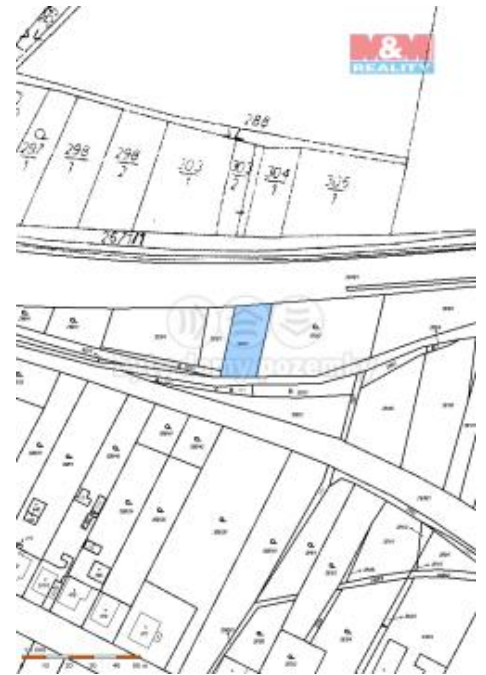

K prodeji, pozemky - zemědělská půda

Cena za nemovitost:

282 000 K

číslo inzerátu (ID): 4250657 Datum vydání: 28.11.2024

Lokalita:

Litomyšl

Nabízíme k prodeji pozemek o rozloze 468 m² vedený jako orná půda, nacházející se v klidné části obce Litomyšl. Tento pozemek nabízí nádherný výhled do okolní krajiny, ideální pro ty, kteří hledají klid a přírodu. Katastrální území Litomyšl zaručuje výbornou dostupnost a pohodlné spojení s okolními městy. Pozemek je v dobrém stavu a skýtá různé možnosti využití. Je vhodný pro zemědělské účely i jako investice do budoucna. Pokud hledáte místo pro realizaci svých zemědělských plánů, nebo jen investici v atraktivní lokalitě, tento pozemek je tou správnou volbou. Neváhejte nás kontaktovat pro více informací nebo prohlídku.

ID inzerátu ESO:	4250657
Inzerát aktualizován:	28.11.2024
Inzerát vydán:	31.05.2024
ID zakázky v RK:	900874682
Stav:	Dobrý
Vlastnictví:	Osobní
Plocha pozemku:	468 m ²
Kód zakázky:	874682

KONTAKTNÍ ÚDAJE: