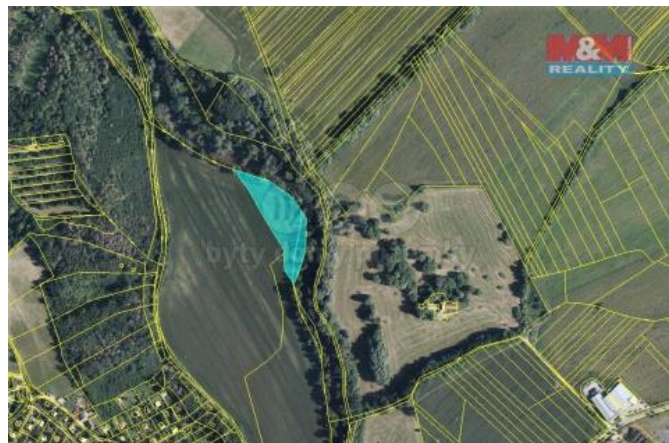

K prodeji, pozemky - zemědělská plocha

Cena za nemovitost:

230 000 K

Číslo inzerátu (ID): 4251273 Datum vydání: 31.05.2024

Lokalita:
Brno-venkov

Prodej pozemku o výměře 2071 m² v katastru obce Bezina u Tišnova. Jedná se o ornou plochu, pozemek leží poblíž chatové oblasti, kolem protéká říčka Svratka. Prodej podílu 1/4 z celkové výměry.

ID inzerátu ESO:	4251273
Inzerát vydán:	31.05.2024
ID zakázky v RK:	900786781
Stav:	Velmi dobrý
Vlastnictví:	Osobní
Plocha pozemku:	2071 m ²
Kód zakázky:	786781

KONTAKTNÍ ÚDAJE:

Ivana Sychrová

Tel:

296 399 006