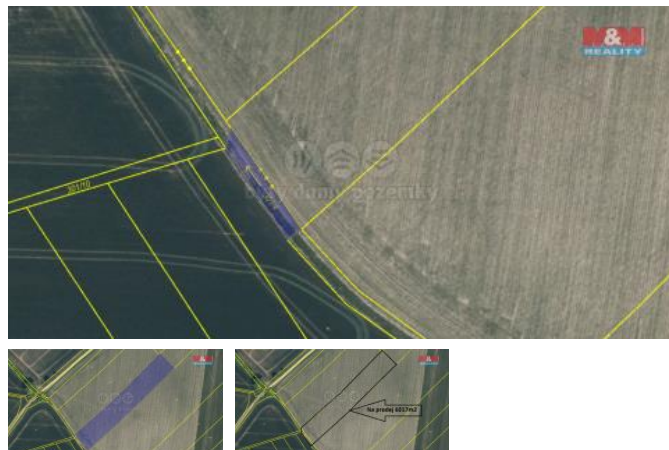

## K prodeji, pozemky - zemědělská plocha

Cena za nemovitost:

**600 000 K**

Číslo inzerátu (ID): 4254301 Datum vydání: 06.08.2024

Lokalita:

**Náchod**

Nabízíme k prodeji atraktivně situované pole o rozloze 5898m<sup>2</sup> a vodní plochu o rozloze 119m<sup>2</sup> v malebné lokalitě Šonov u Nového Města nad Metují. Pozemek se nachází v samotě, což zajišťuje maximální míru soukromí a klidu. Tato lokalita je známá svým bohatstvím a krásnými výhledy, které představují ideální podmínky pro pěstování zemědělských produktů nebo jako investici do budoucna. Stav nemovitosti je hodnocen jako velmi dobrý, což zaručuje, že pozemek je ihned připraven k využití. Vzhledem k velikosti a poloze je toto pole výjimečnou nabídkou pro ty, kdo hledají kousek vlastní země nejen k zemědělským účelům, ale také jako místo pro odpočinek uprostřed přírody.

ID inzerátu ESO:	4254301
Inzerát aktualizován:	06.08.2024
Inzerát vydán:	12.06.2024
ID zakázky v RK:	900875081
Stav:	Velmi dobrý
Vlastnictví:	Osobní
Plocha pozemku:	6017 m <sup>2</sup>
Kód zakázky:	875081