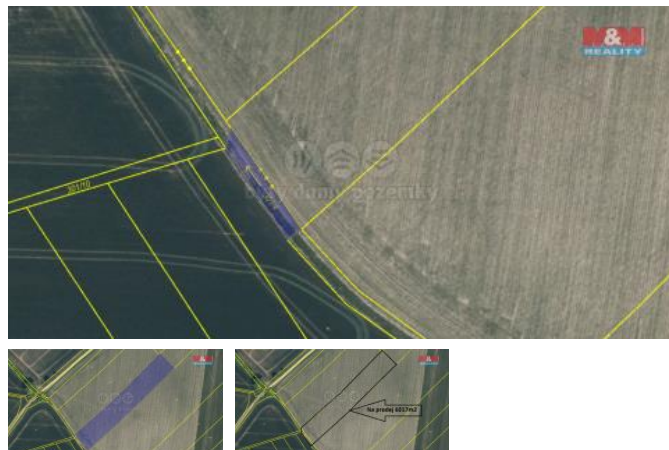

## K prodeji, pozemky - zemědělská plocha

Cena za nemovitost:

**600 000 K**

Číslo inzerátu (ID): 4254301 Datum vydání: 24.07.2024

Lokalita:

**Náchod**

Nabízíme k prodeji atraktivně situované pole o rozloze 5898m<sup>2</sup> a vodní plochu o rozloze 119m<sup>2</sup> v malebné lokalitě Šonov u Nového Města nad Metují. Pozemek se nachází v samotě, což zajišťuje maximální míru soukromí a klidu. Tato lokalita je známá svým bohatstvím a krásnými výhledy, které představují ideální podmínky pro pěstování zemědělských produktů nebo jako investici do budoucna. Stav nemovitosti je hodnocen jako velmi dobrý, což zaručuje, že pozemek je ihned připraven k využití. Vzhledem k velikosti a poloze je toto pole výjimečnou nabídkou pro ty, kdo hledají kousek vlastní země nejen k zemědělským účelům, ale také jako místo pro odpočinek uprostřed přírody.

ID inzerátu ESO:	4254301
Inzerát aktualizován:	24.07.2024
Inzerát vydán:	12.06.2024
ID zakázky v RK:	900875081
Stav:	Velmi dobrý
Vlastnictví:	Osobní
Plocha pozemku:	6017 m <sup>2</sup>
Kód zakázky:	875081