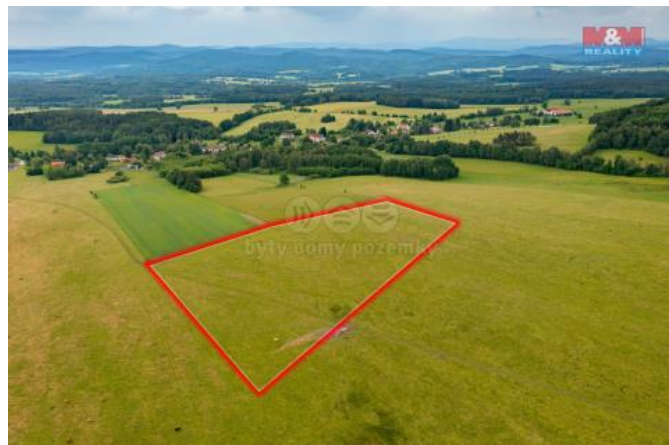

K prodeji, pozemky - zemědělská plocha

Cena za nemovitost:

1 671 456 K

Číslo inzerátu (ID): 4255178 Datum vydání: 16.09.2024

Lokalita:
Staré Budějovice

Nabízíme prodej této pozemkové celkové rozloze 34.822 m², v katastrálním území Kondra, obec Kamenná, okres Staré Budějovice. Jedná se převážně o ornou půdu a trvalý travní porost. Vhodné pro hospodaření, nebo jako investici. Nyní je na pozemek uzavřena pachtovní smlouva se zemědělským podnikem, která končí 31.12.2025. Pro více informací nás neváhejte kontaktovat.

| | |
|-----------------------|----------------------|
| ID inzerátu ESO: | 4255178 |
| Inzerát aktualizován: | 16.09.2024 |
| Inzerát vydán: | 14.06.2024 |
| ID zakázky v RK: | 900874641 |
| Stav: | Velmi dobrý |
| Vlastnictví: | Osobní |
| Plocha pozemku: | 34822 m ² |
| Kód zakázky: | 874641 |